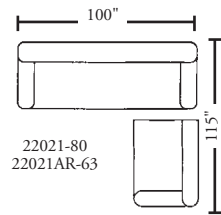

## Suggested Configurations WITH WALL SPACE MEASUREMENTS

22021-80  
Sofa  
H: 26 D: 42 W: 100

22021AL-63  
Arm Left Small Sofa  
H: 26 D: 42 W: 73

22021-54  
Loveseat  
H: 26 D: 42 W: 74

22021-32  
Chair  
H: 26 D: 42 W: 52

22021AR-63CH  
Arm Right Small Chaise  
H: 26 D: 74 W: 42

22021-CR  
Square Corner  
H: 26 D: 42 W: 42

22021AL-79CH  
Arm Left Chaise –  
Short Bumper  
H: 26 D: 88 W: 42

22021AR-79CH  
Arm Right Chaise –  
Short Bumper  
H: 26 D: 88 W: 42