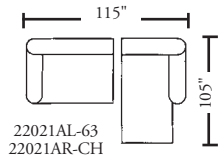

## Suggested Configurations WITH WALL SPACE MEASUREMENTS

22021-80  
Sofa  
H: 26 D: 42 W: 100

22021AL-63  
Arm Left Small Sofa  
H: 26 D: 42 W: 73

22021-54  
Loveseat  
H: 26 D: 42 W: 74

22021-32  
Chair  
H: 26 D: 42 W: 52

22021AR-63CH  
Arm Right Small Chaise  
H: 26 D: 74 W: 42

22021-CR  
Square Corner  
H: 26 D: 42 W: 42

22021AL-79CH  
Arm Left Chaise –  
Short Bumper  
H: 26 D: 88 W: 42

22021AR-79CH  
Arm Right Chaise –  
Short Bumper  
H: 26 D: 88 W: 42