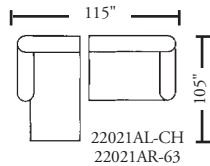

## Suggested Configurations WITH WALL SPACE MEASUREMENTS

22021-80  
Sofa  
H: 26 D: 42 W: 100

22021AL-63  
Arm Left Small Sofa  
H: 26 D: 42 W: 73

22021-54  
Loveseat  
H: 26 D: 42 W: 74

22021-32  
Chair  
H: 26 D: 42 W: 52

22021AR-63CH  
Arm Right Small Chaise  
H: 26 D: 74 W: 42

22021-CR  
Square Corner  
H: 26 D: 42 W: 42

22021AL-79CH  
Arm Left Chaise –  
Short Bumper  
H: 26 D: 88 W: 42

22021AR-79CH  
Arm Right Chaise –  
Short Bumper  
H: 26 D: 88 W: 42