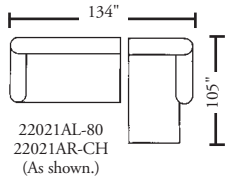

## Suggested Configurations WITH WALL SPACE MEASUREMENTS

22021-80  
Sofa  
H: 26 D: 42 W: 100

22021AL-63  
Arm Left Small Sofa  
H: 26 D: 42 W: 73

22021-54  
Loveseat  
H: 26 D: 42 W: 74

22021-32  
Chair  
H: 26 D: 42 W: 52

22021AR-63CH  
Arm Right Small Chaise  
H: 26 D: 74 W: 42

22021-CR  
Square Corner  
H: 26 D: 42 W: 42

22021AL-79CH  
Arm Left Chaise –  
Short Bumper  
H: 26 D: 88 W: 42

22021AR-79CH  
Arm Right Chaise –  
Short Bumper  
H: 26 D: 88 W: 42