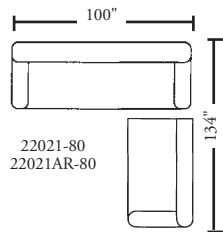

## Suggested Configurations WITH WALL SPACE MEASUREMENTS

22021-80  
Sofa  
H: 26 D: 42 W: 100

22021AL-63  
Arm Left Small Sofa  
H: 26 D: 42 W: 73

22021-54  
Loveseat  
H: 26 D: 42 W: 74

22021-32  
Chair  
H: 26 D: 42 W: 52

22021AL-63CH  
Arm Left Small Chaise  
H: 26 D: 74 W: 42

22021STD-O  
Ottoman  
(to match chair)  
H: 17 D: 22 W: 27

22021AR-80  
Arm Right Sofa  
H: 26 D: 42 W: 92

22021AR-CH  
Arm Right Standard Chaise  
H: 26 D: 105 W: 42

22021AR-63CH  
Arm Right Small Chaise  
H: 26 D: 74 W: 42

22021-CR  
Square Corner  
H: 26 D: 42 W: 42

22021AL-79CH  
Arm Left Chaise –  
Short Bumper  
H: 26 D: 88 W: 42

22021AR-79CH  
Arm Right Chaise –  
Short Bumper  
H: 26 D: 88 W: 42