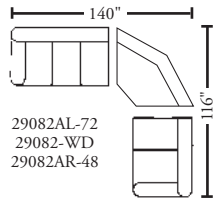

## Suggested Configurations WITH WALL SPACE MEASUREMENTS

Arm Height: 28"  
Seat Height: 21"  
Seat Depth: 23"

29082AL-72  
29082-WD  
29082AR-72

29082AL-48  
29082-WD  
29082AR-48

29082AL-72  
29082-WD  
29082AR-48

29082AL-72  
29082-WD  
29082A-48  
29082AR-CH

29082LS-78  
29082AR-72

29082-72  
Sofa  
H: 35 D: 43 W: 99

29082-48  
Loveseat  
H: 35 D: 43 W: 57

29082-24  
Chair  
H: 35 D: 43 W: 51

29082-O  
Ottoman  
H: 18 D: 23 W: 31

29082AR-72  
Arm Right Sofa  
H: 35 D: 43 W: 86

29082AR-48  
Arm Right Loveseat  
H: 35 D: 43 W: 62

29082AR-24  
Arm Right Chair  
H: 35 D: 43 W: 38

29082LS-78  
Arm Left  
Right Return Back  
H: 35 D: 43 W: 101

29082AL-CH  
Arm Left Chaise  
H: 35 D: 72 W: 41

29082AR-CH  
Arm Right Chaise  
H: 35 D: 72 W: 41