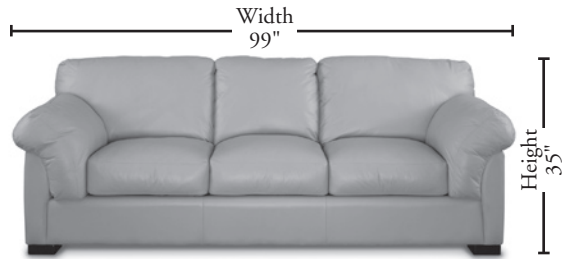

## Suggested Configurations WITH WALL SPACE MEASUREMENTS

Arm Height: 28"  
Seat Height: 21"  
Seat Depth: 23"

29082AL-72  
29082-WD  
29082AR-72

29082AL-48  
29082-WD  
29082AR-48

29082AL-72  
29082-WD  
29082AR-48

29082AL-72  
29082-WD  
29082A-48  
29082AR-CH

29082LS-78  
29082AR-72

29082-72  
Sofa  
H: 35 D: 43 W: 99

29082-48  
Loveseat  
H: 35 D: 43 W: 57

29082-24  
Chair  
H: 35 D: 43 W: 51

29082-O  
Ottoman  
H: 18 D: 23 W: 31

29082B-72  
Queen Sleeper  
H: 35 D: 43 W: 99

29082A-72  
Armless Sofa  
H: 35 D: 43 W: 73

29082A-48  
Armless Loveseat  
H: 35 D: 43 W: 49

29082A-24  
Armless Chair  
H: 35 D: 43 W: 25

29082-WD  
Wedge  
H: 35 D: 54 W: 54

29082AR-72  
Arm Right Sofa  
H: 35 D: 43 W: 86

29082AR-48  
Arm Right Loveseat  
H: 35 D: 43 W: 62

29082AR-24  
Arm Right Chair  
H: 35 D: 43 W: 38

29082LS-78  
Arm Left  
Right Return Back  
H: 35 D: 43 W: 101