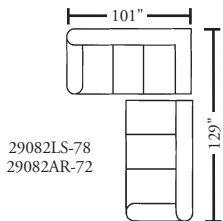

BEVERLY HILLS™

Suggested Configurations

WITH WALL SPACE MEASUREMENTS

Arm Height: 28"
Seat Height: 21"
Seat Depth: 23"

29082AL-72
29082-WD
29082AR-72

29082AL-48
29082-WD
29082AR-48

29082AL-72
29082-WD
29082AR-48

29082AL-72
29082-WD
29082A-48
29082AR-CH

29082LS-78
29082AR-72

29082-72
Sofa
H: 35 D: 43 W: 99

29082-48
Loveseat
H: 35 D: 43 W: 75

29082-24
Chair
H: 35 D: 43 W: 51

29082-O
Ottoman
H: 18 D: 23 W: 31

29082B-72
Queen Sleeper
H: 35 D: 43 W: 99

29082AL-48
Arm Left Loveseat
H: 35 D: 43 W: 62

29082AL-24
Arm Left Chair
H: 35 D: 43 W: 38

29082RS-78
Arm Right
Left Return Back
H: 35 D: 43 W: 101

29082AR-72
Arm Right Sofa
H: 35 D: 43 W: 86

29082AR-48
Arm Right Loveseat
H: 35 D: 43 W: 62

29082AR-24
Arm Right Chair
H: 35 D: 43 W: 38

29082LS-78
Arm Left
Right Return Back
H: 35 D: 43 W: 101

29082AL-CH
Arm Left Chaise
H: 35 D: 72 W: 41

29082AR-CH
Arm Right Chaise
H: 35 D: 72 W: 41

Back and arm cushions available in down and feather.