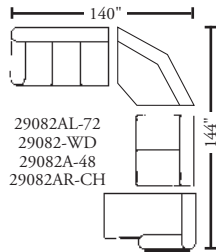

## Suggested Configurations WITH WALL SPACE MEASUREMENTS

Arm Height: 28"  
Seat Height: 21"  
Seat Depth: 23"

29082AL-72  
29082-WD  
29082AR-72

29082AL-48  
29082-WD  
29082AR-48

29082AL-72  
29082-WD  
29082AR-48

29082AL-72  
29082-WD  
29082A-48  
29082AR-CH

29082LS-78  
29082AR-72

29082-72  
Sofa  
H: 35 D: 43 W: 99

29082-48  
Loveseat  
H: 35 D: 43 W: 57

29082-24  
Chair  
H: 35 D: 43 W: 51

29082-O  
Ottoman  
H: 18 D: 23 W: 31

29082AR-72  
Arm Right Sofa  
H: 35 D: 43 W: 86

29082AR-48  
Arm Right Loveseat  
H: 35 D: 43 W: 62

29082AR-24  
Arm Right Chair  
H: 35 D: 43 W: 38

29082LS-78  
Arm Left  
Right Return Back  
H: 35 D: 43 W: 101

29082AL-CH  
Arm Left Chaise  
H: 35 D: 72 W: 41

29082AR-CH  
Arm Right Chaise  
H: 35 D: 72 W: 41