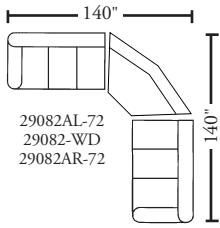

BEVERLY HILLS™

Suggested Configurations

WITH WALL SPACE MEASUREMENTS

Arm Height: 28"
Seat Height: 21"
Seat Depth: 23"

29082AL-72
29082-WD
29082AR-72

29082AL-48
29082-WD
29082AR-48

29082AL-72
29082-WD
29082AR-48

29082AL-72
29082-WD
29082A-48
29082AR-CH

29082LS-78
29082AR-72

29082-72
Sofa
H: 35 D: 43 W: 99

29082-48
Loveseat
H: 35 D: 43 W: 75

29082-24
Chair
H: 35 D: 43 W: 51

29082-O
Ottoman
H: 18 D: 23 W: 31

29082B-72
Queen Sleeper
H: 35 D: 43 W: 99

29082AL-48
Arm Left Loveseat
H: 35 D: 43 W: 62

29082AL-24
Arm Left Chair
H: 35 D: 43 W: 38

29082RS-78
Arm Right
Left Return Back
H: 35 D: 43 W: 101

29082AR-72
Arm Right Sofa
H: 35 D: 43 W: 86

29082AR-48
Arm Right Loveseat
H: 35 D: 43 W: 62

29082AR-24
Arm Right Chair
H: 35 D: 43 W: 38

29082LS-78
Arm Left
Right Return Back
H: 35 D: 43 W: 101

29082AL-CH
Arm Left Chaise
H: 35 D: 72 W: 41

29082AR-CH
Arm Right Chaise
H: 35 D: 72 W: 41

Back and arm cushions available in down and feather.