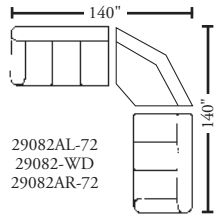

## Suggested Configurations WITH WALL SPACE MEASUREMENTS

Arm Height: 28"  
Seat Height: 21"  
Seat Depth: 23"

29082AL-72  
29082-WD  
29082AR-72

29082AL-48  
29082-WD  
29082AR-48

29082AL-72  
29082-WD  
29082AR-48

29082AL-72  
29082-WD  
29082A-48  
29082AR-CH

29082LS-78  
29082AR-72

29082-72  
Sofa  
H: 35 D: 43 W: 99

29082-48  
Loveseat  
H: 35 D: 43 W: 57

29082-24  
Chair  
H: 35 D: 43 W: 51

29082-O  
Ottoman  
H: 18 D: 23 W: 31

29082AR-72  
Arm Right Sofa  
H: 35 D: 43 W: 86

29082AR-48  
Arm Right Loveseat  
H: 35 D: 43 W: 62

29082AR-24  
Arm Right Chair  
H: 35 D: 43 W: 38

29082LS-78  
Arm Left  
Right Return Back  
H: 35 D: 43 W: 101

29082AL-CH  
Arm Left Chaise  
H: 35 D: 72 W: 41

29082AR-CH  
Arm Right Chaise  
H: 35 D: 72 W: 41