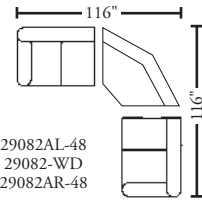

## Suggested Configurations WITH WALL SPACE MEASUREMENTS

Arm Height: 28"  
Seat Height: 21"  
Seat Depth: 23"

29082AL-72  
29082-WD  
29082AR-72

29082AL-48  
29082-WD  
29082AR-48

29082AL-72  
29082-WD  
29082AR-48

29082AL-72  
29082-WD  
29082A-48  
29082AR-CH

29082LS-78  
29082AR-72

29082-72  
Sofa  
H: 35 D: 43 W: 99

29082-48  
Loveseat  
H: 35 D: 43 W: 57

29082-24  
Chair  
H: 35 D: 43 W: 51

29082-O  
Ottoman  
H: 18 D: 23 W: 31

29082AR-72  
Arm Right Sofa  
H: 35 D: 43 W: 86

29082AR-48  
Arm Right Loveseat  
H: 35 D: 43 W: 62

29082AR-24  
Arm Right Chair  
H: 35 D: 43 W: 38

29082LS-78  
Arm Left  
Right Return Back  
H: 35 D: 43 W: 101

29082AL-CH  
Arm Left Chaise  
H: 35 D: 72 W: 41

29082AR-CH  
Arm Right Chaise  
H: 35 D: 72 W: 41