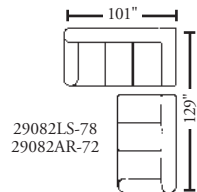

## Suggested Configurations WITH WALL SPACE MEASUREMENTS

Arm Height: 28"  
Seat Height: 21"  
Seat Depth: 23"

29082AL-72  
29082-WD  
29082AR-72

29082AL-48  
29082-WD  
29082AR-48

29082AL-72  
29082-WD  
29082AR-48

29082AL-72  
29082-WD  
29082A-48  
29082AR-CH

29082LS-78  
29082AR-72

29082-72  
Sofa  
H: 35 D: 43 W: 99

29082-48  
Loveseat  
H: 35 D: 43 W: 57

29082-24  
Chair  
H: 35 D: 43 W: 51

29082-O  
Ottoman  
H: 18 D: 23 W: 31

29082AR-72  
Arm Right Sofa  
H: 35 D: 43 W: 86

29082AR-48  
Arm Right Loveseat  
H: 35 D: 43 W: 62

29082AR-24  
Arm Right Chair  
H: 35 D: 43 W: 38

29082LS-78  
Arm Left  
Right Return Back  
H: 35 D: 43 W: 101

29082AL-CH  
Arm Left Chaise  
H: 35 D: 72 W: 41

29082AR-CH  
Arm Right Chaise  
H: 35 D: 72 W: 41