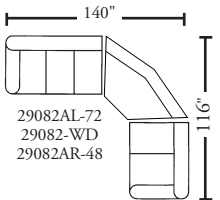

BEVERLY HILLS™

Suggested Configurations

WITH WALL SPACE MEASUREMENTS

Arm Height: 28"
Seat Height: 21"
Seat Depth: 23"

29082AL-72
29082-WD
29082AR-72

29082AL-48
29082-WD
29082AR-48

29082AL-72
29082-WD
29082AR-48

29082AL-72
29082-WD
29082A-48
29082AR-CH

29082LS-78
29082AR-72

29082-72
Sofa
H: 35 D: 43 W: 99

29082-48
Loveseat
H: 35 D: 43 W: 75

29082-24
Chair
H: 35 D: 43 W: 51

29082-O
Ottoman
H: 18 D: 23 W: 31

29082B-72
Queen Sleeper
H: 35 D: 43 W: 99

29082AL-48
Arm Left Loveseat
H: 35 D: 43 W: 62

29082AL-24
Arm Left Chair
H: 35 D: 43 W: 38

29082RS-78
Arm Right
Left Return Back
H: 35 D: 43 W: 101

29082AR-72
Arm Right Sofa
H: 35 D: 43 W: 86

29082AR-48
Arm Right Loveseat
H: 35 D: 43 W: 62

29082AR-24
Arm Right Chair
H: 35 D: 43 W: 38

29082LS-78
Arm Left
Right Return Back
H: 35 D: 43 W: 101

29082AL-CH
Arm Left Chaise
H: 35 D: 72 W: 41

29082AR-CH
Arm Right Chaise
H: 35 D: 72 W: 41

Back and arm cushions available in down and feather.