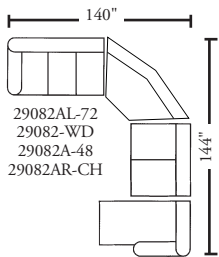

BEVERLY HILLS™

Suggested Configurations

WITH WALL SPACE MEASUREMENTS

Arm Height: 28"
Seat Height: 21"
Seat Depth: 23"

29082AL-72
29082-WD
29082AR-72

29082AL-48
29082-WD
29082AR-48

29082AL-72
29082-WD
29082AR-48

29082AL-72
29082-WD
29082A-48
29082AR-CH

29082LS-78
29082AR-72

29082-72
Sofa
H: 35 D: 43 W: 99

29082-48
Loveseat
H: 35 D: 43 W: 75

29082-24
Chair
H: 35 D: 43 W: 51

29082-O
Ottoman
H: 18 D: 23 W: 31

29082B-72
Queen Sleeper
H: 35 D: 43 W: 99

29082AL-48
Arm Left Loveseat
H: 35 D: 43 W: 62

29082AL-24
Arm Left Chair
H: 35 D: 43 W: 38

29082RS-78
Arm Right
Left Return Back
H: 35 D: 43 W: 101

29082AR-72
Arm Right Sofa
H: 35 D: 43 W: 86

29082AR-48
Arm Right Loveseat
H: 35 D: 43 W: 62

29082AR-24
Arm Right Chair
H: 35 D: 43 W: 38

29082LS-78
Arm Left
Right Return Back
H: 35 D: 43 W: 101

29082AL-CH
Arm Left Chaise
H: 35 D: 72 W: 41

29082AR-CH
Arm Right Chaise
H: 35 D: 72 W: 41

Back and arm cushions available in down and feather.