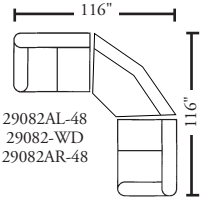

BEVERLY HILLS™

Suggested Configurations

WITH WALL SPACE MEASUREMENTS

Arm Height: 28"
Seat Height: 21"
Seat Depth: 23"

29082AL-72
29082-WD
29082AR-72

29082AL-48
29082-WD
29082AR-48

29082AL-72
29082-WD
29082AR-48

29082AL-72
29082-WD
29082A-48
29082AR-CH

29082LS-78
29082AR-72

29082-72
Sofa
H: 35 D: 43 W: 99

29082-48
Loveseat
H: 35 D: 43 W: 75

29082-24
Chair
H: 35 D: 43 W: 51

29082-O
Ottoman
H: 18 D: 23 W: 31

29082B-72
Queen Sleeper
H: 35 D: 43 W: 99

29082AL-48
Arm Left Loveseat
H: 35 D: 43 W: 62

29082AL-24
Arm Left Chair
H: 35 D: 43 W: 38

29082RS-78
Arm Right
Left Return Back
H: 35 D: 43 W: 101

29082AR-72
Arm Right Sofa
H: 35 D: 43 W: 86

29082AR-48
Arm Right Loveseat
H: 35 D: 43 W: 62

29082AR-24
Arm Right Chair
H: 35 D: 43 W: 38

29082LS-78
Arm Left
Right Return Back
H: 35 D: 43 W: 101

29082AL-CH
Arm Left Chaise
H: 35 D: 72 W: 41

29082AR-CH
Arm Right Chaise
H: 35 D: 72 W: 41

Back and arm cushions available in down and feather.