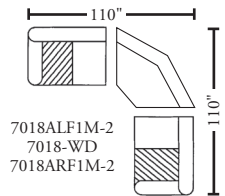

7018ALF1M-2
7018-WD
7018ARF1M-2

POWER

7018FFM-3
Power Sofa
H: 40 D: 42 W: 96

7018FFM-2
Power Loveseat
H: 40 D: 42 W: 72

7018FFM-39
Power Chair &
1/2 Recliner
H: 40 D: 42 W: 63

7018FFM-1
Power Recliner
H: 40 D: 42 W: 48

70018-WD
Wedge
H: 40 D: 50 W: 50

7018ALF1M-3
Power Arm Left Sofa
w/ 1 Recliner
H: 40 D: 42 W: 84

7018ALF2M-3
Power Arm Left Sofa
w/ 2 Recliners
H: 40 D: 42 W: 84

7018ALF1M-2
Power Arm Left Loveseat
w/ 1 Recliner
H: 40 D: 42 W: 60

7018LSF1M-3
Power Arm Left
Right Return Back
H: 40 D: 42 W: 99

7018ARF1M-3
Power Arm Right Sofa
w/ 1 Recliner
H: 40 D: 42 W: 84

7018ARF2M-3
Power Arm Right Sofa
w/ 2 Recliners
H: 40 D: 42 W: 84

7018ARF1M-2
Power Arm Right Loveseat
w/ 1 Recliner
H: 40 D: 42 W: 60

7018RSF1M-3
Power Arm Right
Left Return Back
H: 40 D: 42 W: 99