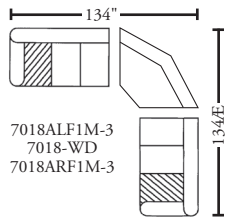

# BILLINGS™

Arm Height: 26"  
 Seat Height: 21"  
 Depth Open: 68"  
 Wall Space Needed: None

7018ALF1M-3  
 7018-WD  
 7018ARF1M-2

7018ALF2M-3  
 7018-WD  
 7018ARF1M-2

7018ALF1M-3  
 7018-WD  
 7018ARF1M-3

## POWER

7018FFM-3  
 Power Sofa  
 H: 40 D: 42 W: 96

7018FFM-2  
 Power Loveseat  
 H: 40 D: 42 W: 72

7018FFM-39  
 Power Chair &  
 1/2 Recliner  
 H: 40 D: 42 W: 63

7018FFM-1  
 Power Recliner  
 H: 40 D: 42 W: 48

70018-WD  
 Wedge  
 H: 40 D: 50 W: 50

7018ALF1M-3  
 Power Arm Left Sofa  
 w/ 1 Recliner  
 H: 40 D: 42 W: 84

7018ALF2M-3  
 Power Arm Left Sofa  
 w/ 2 Recliners  
 H: 40 D: 42 W: 84

7018ALF1M-2  
 Power Arm Left Loveseat  
 w/ 1 Recliner  
 H: 40 D: 42 W: 60

7018ARF1M-2  
 Power Arm Right Loveseat  
 w/ 1 Recliner  
 H: 40 D: 42 W: 60

7018RSF1M-3  
 Power Arm Right  
 Left Return Back  
 H: 40 D: 42 W: 99