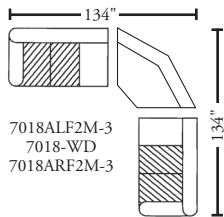

# BILLINGS™

Arm Height: 26"  
 Seat Height: 21"  
 Depth Open: 68"  
 Wall Space Needed: None

7018ALF1M-3  
 7018-WD  
 7018ARF1M-2

7018ALF2M-3  
 7018-WD  
 7018ARF1M-2

7018ALF1M-3  
 7018-WD  
 7018ARF1M-3

## POWER

7018FFM-3  
 Power Sofa  
 H: 40 D: 42 W: 96

7018FFM-2  
 Power Loveseat  
 H: 40 D: 42 W: 72

7018FFM-39  
 Power Chair &  
 1/2 Recliner  
 H: 40 D: 42 W: 63

7018FFM-1  
 Power Recliner  
 H: 40 D: 42 W: 48

70018-WD  
 Wedge  
 H: 40 D: 50 W: 50

7018ALF1M-3  
 Power Arm Left Sofa  
 w/ 1 Recliner  
 H: 40 D: 42 W: 84

7018ALF2M-3  
 Power Arm Left Sofa  
 w/ 2 Recliners  
 H: 40 D: 42 W: 84

7018ALF1M-2  
 Power Arm Left Loveseat  
 w/ 1 Recliner  
 H: 40 D: 42 W: 60

7018ARF1M-2  
 Power Arm Right Loveseat  
 w/ 1 Recliner  
 H: 40 D: 42 W: 60

7018RSF1M-3  
 Power Arm Right  
 Left Return Back  
 H: 40 D: 42 W: 99