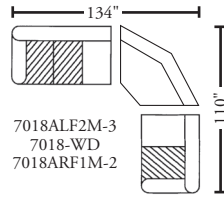

# BILLINGS™

Arm Height: 26"  
 Seat Height: 21"  
 Depth Open: 68"  
 Wall Space Needed: None

7018ALF1M-3  
 7018-WD  
 7018ARF1M-2

7018ALF2M-3  
 7018-WD  
 7018ARF1M-2

7018ALF1M-3  
 7018-WD  
 7018ARF1M-3

## POWER

7018FFM-3  
 Power Sofa  
 H: 40 D: 42 W: 96

7018FFM-2  
 Power Loveseat  
 H: 40 D: 42 W: 72

7018FFM-39  
 Power Chair &  
 1/2 Recliner  
 H: 40 D: 42 W: 63

7018FFM-1  
 Power Recliner  
 H: 40 D: 42 W: 48

70018-WD  
 Wedge  
 H: 40 D: 50 W: 50

7018ALF1M-3  
 Power Arm Left Sofa  
 w/ 1 Recliner  
 H: 40 D: 42 W: 84

7018ALF2M-3  
 Power Arm Left Sofa  
 w/ 2 Recliners  
 H: 40 D: 42 W: 84

7018ALF1M-2  
 Power Arm Left Loveseat  
 w/ 1 Recliner  
 H: 40 D: 42 W: 60

7018ARF1M-2  
 Power Arm Right Loveseat  
 w/ 1 Recliner  
 H: 40 D: 42 W: 60

7018RSF1M-3  
 Power Arm Right  
 Left Return Back  
 H: 40 D: 42 W: 99