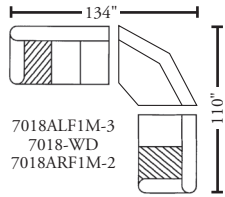

# BILLINGS™

Arm Height: 26"  
 Seat Height: 21"  
 Depth Open: 68"  
 Wall Space Needed: None

7018ALF1M-3  
 7018-WD  
 7018ARF1M-2

7018ALF2M-3  
 7018-WD  
 7018ARF1M-2

7018ALF1M-3  
 7018-WD  
 7018ARF1M-3

## POWER

7018FFM-3  
 Power Sofa  
 H: 40 D: 42 W: 96

7018FFM-2  
 Power Loveseat  
 H: 40 D: 42 W: 72

7018FFM-39  
 Power Chair &  
 1/2 Recliner  
 H: 40 D: 42 W: 63

7018FFM-1  
 Power Recliner  
 H: 40 D: 42 W: 48

70018-WD  
 Wedge  
 H: 40 D: 50 W: 50

7018ALF1M-3  
 Power Arm Left Sofa  
 w/ 1 Recliner  
 H: 40 D: 42 W: 84

7018ALF2M-3  
 Power Arm Left Sofa  
 w/ 2 Recliners  
 H: 40 D: 42 W: 84

7018ALF1M-2  
 Power Arm Left Loveseat  
 w/ 1 Recliner  
 H: 40 D: 42 W: 60

7018ARF1M-2  
 Power Arm Right Loveseat  
 w/ 1 Recliner  
 H: 40 D: 42 W: 60

7018RSF1M-3  
 Power Arm Right  
 Left Return Back  
 H: 40 D: 42 W: 99