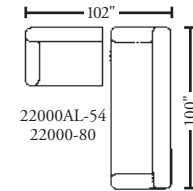

22000AL-CH
22000AR-54

22000-80
22000A-80
22000-80

22000-80
22000AR-80

22000-80
22000A-80
22000AR-CH

22000AL-54
22000-80

22000-80
Sofa
H: 34 D: 38 W: 100

22000-54
Loveseat
H: 34 D: 38 W: 74

22000A-26
Armless Chair
H: 34 D: 38 W: 27

22000-O
Ottoman
H: 20 D: 38 W: 38

22000BC-2S
Double Bookcase
H: 26 D: 10 W: 42

22000AL-80
Arm Left Sofa
H: 34 D: 38 W: 90

22000AL-54
Arm Left Loveseat
H: 34 D: 38 W: 64

22000AL-CH
Arm Left Chaise
H: 34 D: 90 W: 38

22000SQSB-O
Storage Ottoman
H: 20 D: 38 W: 38

22000-69
Small Sofa
H: 34 D: 38 W: 89

22000AR-80
Arm Right Sofa
H: 34 D: 38 W: 90

22000AR-54
Arm Right Loveseat
H: 34 D: 38 W: 64

22000AR-CH
Arm Right Chaise
H: 34 D: 90 W: 38

22000B-O
Bench
H: 20 D: 26 W: 62

22000-CR
Square Corner
H: 34 D: 38 W: 38

22000A-80
Armless Sofa
H: 34 D: 38 W: 81

22000A-54
Armless Loveseat
H: 34 D: 38 W: 55

22000AL54-CH
Arm Left
Small Chaise
H: 34 D: 64 W: 38