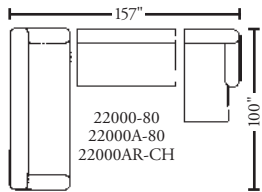

CENTURY CITY

ELITE LEATHER COMPANY

CENTURY CITY™

Suggested Configurations WITH WALL SPACE MEASUREMENTS

Arm Height: 27"
Seat Height: 21"
Seat Depth: 21"

22000AL-80
22000AR-CH

22000AL-CH
22000AR-54

22000-80
22000A-80
22000-80

22000-80
22000AR-80

22000-80
22000A-80
22000AR-CH

22000AL-54
22000-80

22000-80
Sofa
H: 34 D: 38 W: 100

22000-54
Loveseat
H: 34 D: 38 W: 74

22000A-26
Armless Chair
H: 34 D: 38 W: 27

22000-O
Ottoman
H: 20 D: 38 W: 38

22000BC-2S
Double Bookcase
H: 26 D: 10 W: 42

22000AL-80
Arm Left Sofa
H: 34 D: 38 W: 90

22000AL-54
Arm Left Loveseat
H: 34 D: 38 W: 64

22000AL-CH
Arm Left Chaise
H: 34 D: 90 W: 38

22000SQSB-O
Storage Ottoman
H: 20 D: 38 W: 38

22000-69
Small Sofa
H: 34 D: 38 W: 89

22000AR-80
Arm Right Sofa
H: 34 D: 38 W: 90

22000AR-54
Arm Right Loveseat
H: 34 D: 38 W: 64

22000AR-CH
Arm Right Chaise
H: 34 D: 90 W: 38

22000B-O
Bench
H: 20 D: 26 W: 62