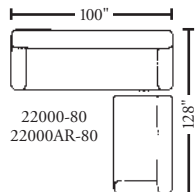

CENTURY CITY

ELITE LEATHER COMPANY

CENTURY CITY™

Suggested Configurations WITH WALL SPACE MEASUREMENTS

Arm Height: 27"
Seat Height: 21"
Seat Depth: 21"

22000AL-80
22000AR-CH

22000AL-CH
22000AR-54

22000-80
22000A-80
22000-80

22000-80
22000AR-80

22000-80
22000A-80
22000AR-CH

22000AL-54
22000-80

22000-80
Sofa
H: 34 D: 38 W: 100

22000-54
Loveseat
H: 34 D: 38 W: 74

22000A-26
Armless Chair
H: 34 D: 38 W: 27

22000-O
Ottoman
H: 20 D: 38 W: 38

22000BC-2S
Double Bookcase
H: 26 D: 10 W: 42

22000AL-80
Arm Left Sofa
H: 34 D: 38 W: 90

22000AL-54
Arm Left Loveseat
H: 34 D: 38 W: 64

22000AL-CH
Arm Left Chaise
H: 34 D: 90 W: 38

22000SQSB-O
Storage Ottoman
H: 20 D: 38 W: 38

22000-69
Small Sofa
H: 34 D: 38 W: 89

22000AR-80
Arm Right Sofa
H: 34 D: 38 W: 90

22000AR-54
Arm Right Loveseat
H: 34 D: 38 W: 64

22000AR-CH
Arm Right Chaise
H: 34 D: 90 W: 38

22000B-O
Bench
H: 20 D: 26 W: 62