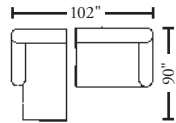

CENTURY CITY

ELITE LEATHER COMPANY

CENTURY CITY™

Suggested Configurations WITH WALL SPACE MEASUREMENTS

Arm Height: 27"
Seat Height: 21"
Seat Depth: 21"

22000AL-80
22000AR-CH

22000AL-CH
22000AR-54

22000-80
22000A-80
22000-80

22000-80
22000AR-80

22000-80
22000A-80
22000AR-CH

22000AL-54
22000-80

22000-80
Sofa
H: 34 D: 38 W: 100

22000-54
Loveseat
H: 34 D: 38 W: 74

22000A-26
Armless Chair
H: 34 D: 38 W: 27

22000-O
Ottoman
H: 20 D: 38 W: 38

22000BC-2S
Double Bookcase
H: 26 D: 10 W: 42

22000AL-80
Arm Left Sofa
H: 34 D: 38 W: 90

22000AL-54
Arm Left Loveseat
H: 34 D: 38 W: 64

22000AL-CH
Arm Left Chaise
H: 34 D: 90 W: 38

22000SQSB-O
Storage Ottoman
H: 20 D: 38 W: 38

22000-69
Small Sofa
H: 34 D: 38 W: 89

22000AR-80
Arm Right Sofa
H: 34 D: 38 W: 90

22000AR-54
Arm Right Loveseat
H: 34 D: 38 W: 64

22000AR-CH
Arm Right Chaise
H: 34 D: 90 W: 38

22000B-O
Bench
H: 20 D: 26 W: 62