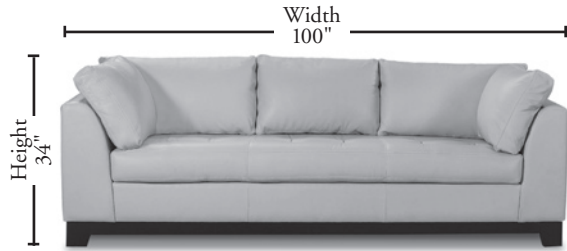

CENTURY CITY

ELITE LEATHER COMPANY

CENTURY CITY™

Suggested Configurations WITH WALL SPACE MEASUREMENTS

Arm Height: 27"
Seat Height: 21"
Seat Depth: 21"

22000AL-80
22000AR-CH

22000AL-CH
22000AR-54

22000-80
22000A-80
22000-80

22000-80
22000AR-80

22000-80
22000A-80
22000AR-CH

22000AL-54
22000-80

22000-80
Sofa
H: 34 D: 38 W: 100

22000-54
Loveseat
H: 34 D: 38 W: 74

22000A-26
Armless Chair
H: 34 D: 38 W: 27

22000-O
Ottoman
H: 20 D: 38 W: 38

22000BC-2S
Double Bookcase
H: 26 D: 10 W: 42

22000AL-80
Arm Left Sofa
H: 34 D: 38 W: 90

22000AL-54
Arm Left Loveseat
H: 34 D: 38 W: 64

22000AL-CH
Arm Left Chaise
H: 34 D: 90 W: 38

22000SQSB-O
Storage Ottoman
H: 20 D: 38 W: 38

22000-69
Small Sofa
H: 34 D: 38 W: 89

22000AR-80
Arm Right Sofa
H: 34 D: 38 W: 90

22000AR-54
Arm Right Loveseat
H: 34 D: 38 W: 64

22000AR-CH
Arm Right Chaise
H: 34 D: 90 W: 38

22000B-O
Bench
H: 20 D: 26 W: 62