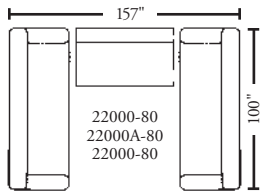

CENTURY CITY

ELITE LEATHER COMPANY

CENTURY CITY™

Suggested Configurations WITH WALL SPACE MEASUREMENTS

Arm Height: 27"
Seat Height: 21"
Seat Depth: 21"

22000AL-80
22000AR-CH

22000AL-CH
22000AR-54

22000-80
22000A-80
22000-80

22000-80
22000AR-80

22000-80
22000A-80
22000AR-CH

22000AL-54
22000-80

22000-80
Sofa
H: 34 D: 38 W: 100

22000-54
Loveseat
H: 34 D: 38 W: 74

22000A-26
Armless Chair
H: 34 D: 38 W: 27

22000-O
Ottoman
H: 20 D: 38 W: 38

22000BC-2S
Double Bookcase
H: 26 D: 10 W: 42

22000AL-80
Arm Left Sofa
H: 34 D: 38 W: 90

22000AL-54
Arm Left Loveseat
H: 34 D: 38 W: 64

22000AL-CH
Arm Left Chaise
H: 34 D: 90 W: 38

22000SQSB-O
Storage Ottoman
H: 20 D: 38 W: 38

22000-69
Small Sofa
H: 34 D: 38 W: 89

22000AR-80
Arm Right Sofa
H: 34 D: 38 W: 90

22000AR-54
Arm Right Loveseat
H: 34 D: 38 W: 64

22000AR-CH
Arm Right Chaise
H: 34 D: 90 W: 38

22000B-O
Bench
H: 20 D: 26 W: 62