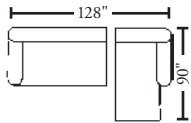

CENTURY CITY

ELITE LEATHER COMPANY

CENTURY CITY™

Suggested Configurations WITH WALL SPACE MEASUREMENTS

Arm Height: 27"
Seat Height: 21"
Seat Depth: 21"

22000AL-80
22000AR-CH

22000AL-CH
22000AR-54

22000-80
22000A-80
22000-80

22000-80
22000AR-80

22000-80
22000A-80
22000AR-CH

22000AL-54
22000-80

22000-80
Sofa
H: 34 D: 38 W: 100

22000-54
Loveseat
H: 34 D: 38 W: 74

22000A-26
Armless Chair
H: 34 D: 38 W: 27

22000-O
Ottoman
H: 20 D: 38 W: 38

22000BC-2S
Double Bookcase
H: 26 D: 10 W: 42

22000AL-80
Arm Left Sofa
H: 34 D: 38 W: 90

22000AL-54
Arm Left Loveseat
H: 34 D: 38 W: 64

22000AL-CH
Arm Left Chaise
H: 34 D: 90 W: 38

22000SQSB-O
Storage Ottoman
H: 20 D: 38 W: 38

22000-69
Small Sofa
H: 34 D: 38 W: 89

22000AR-80
Arm Right Sofa
H: 34 D: 38 W: 90

22000AR-54
Arm Right Loveseat
H: 34 D: 38 W: 64

22000AR-CH
Arm Right Chaise
H: 34 D: 90 W: 38

22000B-O
Bench
H: 20 D: 26 W: 62