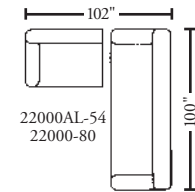

CENTURY CITY

ELITE LEATHER COMPANY

CENTURY CITY™

Suggested Configurations WITH WALL SPACE MEASUREMENTS

Arm Height: 27"
Seat Height: 21"
Seat Depth: 21"

22000AL-80
22000AR-CH

22000AL-CH
22000AR-54

22000-80
22000A-80
22000-80

22000-80
22000AR-80

22000-80
22000A-80
22000AR-CH

22000AL-54
22000-80

22000-80
Sofa
H: 34 D: 38 W: 100

22000-54
Loveseat
H: 34 D: 38 W: 74

22000A-26
Armless Chair
H: 34 D: 38 W: 27

22000-O
Ottoman
H: 20 D: 38 W: 38

22000BC-2S
Double Bookcase
H: 26 D: 10 W: 42

22000AL-80
Arm Left Sofa
H: 34 D: 38 W: 90

22000AL-54
Arm Left Loveseat
H: 34 D: 38 W: 64

22000AL-CH
Arm Left Chaise
H: 34 D: 90 W: 38

22000SQSB-O
Storage Ottoman
H: 20 D: 38 W: 38

22000-69
Small Sofa
H: 34 D: 38 W: 89

22000AR-80
Arm Right Sofa
H: 34 D: 38 W: 90

22000AR-54
Arm Right Loveseat
H: 34 D: 38 W: 64

22000AR-CH
Arm Right Chaise
H: 34 D: 90 W: 38

22000B-O
Bench
H: 20 D: 26 W: 62