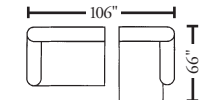

CRYSTAL COVE™

Suggested Configurations

WITH WALL SPACE MEASUREMENTS

Arm Height: 29"
Seat Height: 19"
Seat Depth: 24"

22008AL-86
22008AR-CH

(As shown.)

22008AL-CH
22008AR-60

22008AL-60
22008AR-CH

22008-93
22008AR-86

22000AL-54
220008AR-60CH

22008-93
Sofa
H: 34 D: 40 W: 105

22008-67
Loveseat
H: 34 D: 40 W: 79

22008-32
Chair
H: 34 D: 40 W: 44

22008-O
Ottoman
H: 34 D: 39 W: 39

22008B-O
Bench
H: 19 D: 24 W: 60

22008AL-86
Arm Left Sofa
H: 34 D: 40 W: 92

22008AR-86
Arm Right Sofa
H: 34 D: 40 W: 92

22008AL-60
Arm Left Loveseat
H: 34 D: 40 W: 66

22008AR-60
Arm Right Loveseat
H: 34 D: 40 W: 66

22008A-26
Armless Chair
H: 34 D: 40 W: 27

22008AL-CH
Arm Left Chaise
H: 34 D: 94 W: 40

22008AR-CH
Arm Right Chaise
H: 34 D: 94 W: 40

22008AL-60CH
Arm Left
Short Chaise
H: 34 D: 66 W: 40

22008AR-60CH
Arm Right
Short Chaise
H: 34 D: 66 W: 40