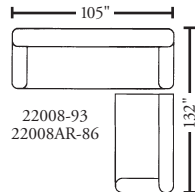

CRYSTAL COVE™

Suggested Configurations

WITH WALL SPACE MEASUREMENTS

Arm Height: 29"
Seat Height: 19"
Seat Depth: 24"

22008AL-86
22008AR-CH

(As shown.)

22008AL-CH
22008AR-60

22008AL-60
22008AR-CH

22008-93
22008AR-86

22000AL-54
220008AR-60CH

22008-93
Sofa
H: 34 D: 40 W: 105

22008-67
Loveseat
H: 34 D: 40 W: 79

22008-32
Chair
H: 34 D: 40 W: 44

22008-O
Ottoman
H: 34 D: 39 W: 39

22008B-O
Bench
H: 19 D: 24 W: 60

22008AL-86
Arm Left Sofa
H: 34 D: 40 W: 92

22008AR-86
Arm Right Sofa
H: 34 D: 40 W: 92

22008AL-60
Arm Left Loveseat
H: 34 D: 40 W: 66

22008AR-60
Arm Right Loveseat
H: 34 D: 40 W: 66

22008A-26
Armless Chair
H: 34 D: 40 W: 27

22008AL-CH
Arm Left Chaise
H: 34 D: 94 W: 40

22008AR-CH
Arm Right Chaise
H: 34 D: 94 W: 40

22008AL-60CH
Arm Left
Short Chaise
H: 34 D: 66 W: 40

22008AR-60CH
Arm Right
Short Chaise
H: 34 D: 66 W: 40