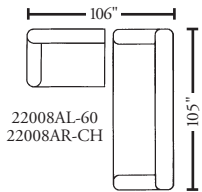

CRYSTAL COVE™

Suggested Configurations

WITH WALL SPACE MEASUREMENTS

Arm Height: 29"
Seat Height: 19"
Seat Depth: 24"

22008AL-86
22008AR-CH

(As shown.)

22008AL-CH
22008AR-60

22008AL-60
22008AR-CH

22008-93
22008AR-86

22000AL-54
220008AR-60CH

22008-93
Sofa
H: 34 D: 40 W: 105

22008-67
Loveseat
H: 34 D: 40 W: 79

22008-32
Chair
H: 34 D: 40 W: 44

22008-O
Ottoman
H: 34 D: 39 W: 39

22008B-O
Bench
H: 19 D: 24 W: 60

22008AL-86
Arm Left Sofa
H: 34 D: 40 W: 92

22008AR-86
Arm Right Sofa
H: 34 D: 40 W: 92

22008AL-60
Arm Left Loveseat
H: 34 D: 40 W: 66

22008AR-60
Arm Right Loveseat
H: 34 D: 40 W: 66

22008A-26
Armless Chair
H: 34 D: 40 W: 27

22008AL-CH
Arm Left Chaise
H: 34 D: 94 W: 40

22008AR-CH
Arm Right Chaise
H: 34 D: 94 W: 40

22008AL-60CH
Arm Left
Short Chaise
H: 34 D: 66 W: 40

22008AR-60CH
Arm Right
Short Chaise
H: 34 D: 66 W: 40