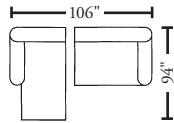

CRYSTAL COVE™

Suggested Configurations

WITH WALL SPACE MEASUREMENTS

Arm Height: 29"
Seat Height: 19"
Seat Depth: 24"

22008AL-86
22008AR-CH

(As shown.)

22008AL-CH
22008AR-60

22008AL-60
22008AR-CH

22008-93
22008AR-86

22000AL-54
220008AR-60CH

22008-93
Sofa
H: 34 D: 40 W: 105

22008-67
Loveseat
H: 34 D: 40 W: 79

22008-32
Chair
H: 34 D: 40 W: 44

22008-O
Ottoman
H: 34 D: 39 W: 39

22008B-O
Bench
H: 19 D: 24 W: 60

22008AL-86
Arm Left Sofa
H: 34 D: 40 W: 92

22008AR-86
Arm Right Sofa
H: 34 D: 40 W: 92

22008AL-60
Arm Left Loveseat
H: 34 D: 40 W: 66

22008AR-60
Arm Right Loveseat
H: 34 D: 40 W: 66

22008A-26
Armless Chair
H: 34 D: 40 W: 27

22008AL-CH
Arm Left Chaise
H: 34 D: 94 W: 40

22008AR-CH
Arm Right Chaise
H: 34 D: 94 W: 40

22008AL-60CH
Arm Left
Short Chaise
H: 34 D: 66 W: 40

22008AR-60CH
Arm Right
Short Chaise
H: 34 D: 66 W: 40