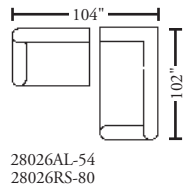

E C H O P A R K

elite[®]

ELITE LEATHER COMPANY

ECHO PARK™

Suggested Configurations

WITH WALL SPACE MEASUREMENTS

Arm Height: 26"
 Seat Height: 21"
 Seat Depth: 22"

28026-80
 Sofa
 H: 35 D: 42 W: 96

28026-54
 Loveseat
 H: 35 D: 42 W: 70

28026-28
 Chair
 H: 35 D: 42 W: 44

28026-O
 Ottoman
 H: 21 D: 38 W: 38

28026AL-80
 Arm Left Sofa
 H: 35 D: 42 W: 88

28026AL-54
 Arm Left Loveseat
 H: 35 D: 42 W: 62

28026AL-CH
 Arm Left Chaise
 H: 35 D: 95 W: 42

28026STD-O
 Small Ottoman
 (to match chair)
 H: 21 D: 22 W: 32

28026AR-80
 Arm Right Sofa
 H: 35 D: 42 W: 88

28026AR-54
 Arm Right Loveseat
 H: 35 D: 42 W: 62

28026AR-CH
 Arm Right Chaise
 H: 35 D: 95 W: 42

28026SQSB-O
 Storage Ottoman
 H: 21 D: 38 W: 38

28026A-80
 Armless Sofa
 H: 35 D: 42 W: 81

28026A-54
 Armless Loveseat
 H: 35 D: 42 W: 55

28026A-28
 Armless Chair
 H: 35 D: 42 W: 29

28026B-O
 Bench
 H: 21 D: 24 W: 62