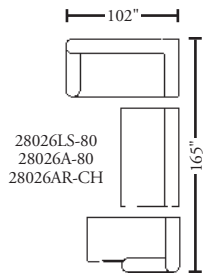

E C H O P A R K

elite[®]

ELITE LEATHER COMPANY

ECHO PARK™

Suggested Configurations

WITH WALL SPACE MEASUREMENTS

Arm Height: 26"
 Seat Height: 21"
 Seat Depth: 22"

28026-80
 Sofa
 H: 35 D: 42 W: 96

28026-54
 Loveseat
 H: 35 D: 42 W: 70

28026-28
 Chair
 H: 35 D: 42 W: 44

28026-O
 Ottoman
 H: 21 D: 38 W: 38

28026AL-80
 Arm Left Sofa
 H: 35 D: 42 W: 88

28026AL-54
 Arm Left Loveseat
 H: 35 D: 42 W: 62

28026AL-CH
 Arm Left Chaise
 H: 35 D: 95 W: 42

28026STD-O
 Small Ottoman
 (to match chair)
 H: 21 D: 22 W: 32

28026AR-80
 Arm Right Sofa
 H: 35 D: 42 W: 88

28026AR-54
 Arm Right Loveseat
 H: 35 D: 42 W: 62

28026AR-CH
 Arm Right Chaise
 H: 35 D: 95 W: 42

28026LS-80
 Arm Left
 Right Return Back
 H: 35 D: 42 W: 102

28026AL54-CH
 Arm Left
 Short Chaise
 H: 35 D: 60 W: 42

28026SB-O
 Storage Bench
 H: 21 D: 24 W: 62

28026RS-80
 Arm Right
 Left Return Back
 H: 35 D: 42 W: 102