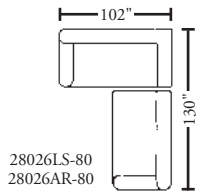

E C H O P A R K

elite[®]

ELITE LEATHER COMPANY

ECHO PARK™

Suggested Configurations

WITH WALL SPACE MEASUREMENTS

Arm Height: 26"
 Seat Height: 21"
 Seat Depth: 22"

28026-80
 Sofa
 H: 35 D: 42 W: 96

28026-54
 Loveseat
 H: 35 D: 42 W: 70

28026-28
 Chair
 H: 35 D: 42 W: 44

28026-O
 Ottoman
 H: 21 D: 38 W: 38

28026AL-80
 Arm Left Sofa
 H: 35 D: 42 W: 88

28026AL-54
 Arm Left Loveseat
 H: 35 D: 42 W: 62

28026AL-CH
 Arm Left Chaise
 H: 35 D: 95 W: 42

28026STD-O
 Small Ottoman
 (to match chair)
 H: 21 D: 22 W: 32

28026AR-80
 Arm Right Sofa
 H: 35 D: 42 W: 88

28026AR-54
 Arm Right Loveseat
 H: 35 D: 42 W: 62

28026AR-CH
 Arm Right Chaise
 H: 35 D: 95 W: 42

28026SQSB-O
 Storage Ottoman
 H: 21 D: 38 W: 38

28026A-80
 Armless Sofa
 H: 35 D: 42 W: 81

28026A-54
 Armless Loveseat
 H: 35 D: 42 W: 55

28026A-28
 Armless Chair
 H: 35 D: 42 W: 29

28026B-O
 Bench
 H: 21 D: 24 W: 62