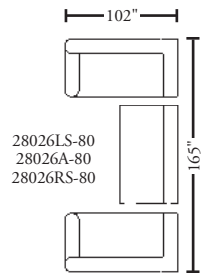

E C H O P A R K

elite[®]

ELITE LEATHER COMPANY

ECHO PARK™

Suggested Configurations

WITH WALL SPACE MEASUREMENTS

Arm Height: 26"
 Seat Height: 21"
 Seat Depth: 22"

28026-80
 Sofa
 H: 35 D: 42 W: 96

28026-54
 Loveseat
 H: 35 D: 42 W: 70

28026-28
 Chair
 H: 35 D: 42 W: 44

28026-O
 Ottoman
 H: 21 D: 38 W: 38

28026AL-80
 Arm Left Sofa
 H: 35 D: 42 W: 88

28026AL-54
 Arm Left Loveseat
 H: 35 D: 42 W: 62

28026AL-CH
 Arm Left Chaise
 H: 35 D: 95 W: 42

28026STD-O
 Small Ottoman
 (to match chair)
 H: 21 D: 22 W: 32

28026AR-80
 Arm Right Sofa
 H: 35 D: 42 W: 88

28026AR-54
 Arm Right Loveseat
 H: 35 D: 42 W: 62

28026AR-CH
 Arm Right Chaise
 H: 35 D: 95 W: 42

Drawings are not to scale.