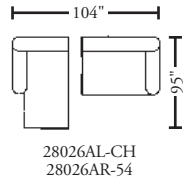

E C H O P A R K

elite[®]

ELITE LEATHER COMPANY

ECHO PARK™

Suggested Configurations

WITH WALL SPACE MEASUREMENTS

Arm Height: 26"
 Seat Height: 21"
 Seat Depth: 22"

28026-80
 Sofa
 H: 35 D: 42 W: 96

28026-54
 Loveseat
 H: 35 D: 42 W: 70

28026-28
 Chair
 H: 35 D: 42 W: 44

28026-O
 Ottoman
 H: 21 D: 38 W: 38

28026AL-80
 Arm Left Sofa
 H: 35 D: 42 W: 88

28026AL-54
 Arm Left Loveseat
 H: 35 D: 42 W: 62

28026AL-CH
 Arm Left Chaise
 H: 35 D: 95 W: 42