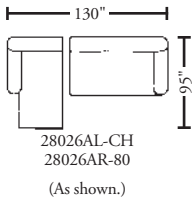

E C H O P A R K

elite[®]

ELITE LEATHER COMPANY

ECHO PARK™

Suggested Configurations

WITH WALL SPACE MEASUREMENTS

Arm Height: 26"
 Seat Height: 21"
 Seat Depth: 22"

28026-80
 Sofa
 H: 35 D: 42 W: 96

28026-54
 Loveseat
 H: 35 D: 42 W: 70

28026-28
 Chair
 H: 35 D: 42 W: 44

28026-O
 Ottoman
 H: 21 D: 38 W: 38

28026AL-80
 Arm Left Sofa
 H: 35 D: 42 W: 88

28026AL-54
 Arm Left Loveseat
 H: 35 D: 42 W: 62

28026AL-CH
 Arm Left Chaise
 H: 35 D: 95 W: 42

28026STD-O
 Small Ottoman
 (to match chair)
 H: 21 D: 22 W: 32

28026AR-80
 Arm Right Sofa
 H: 35 D: 42 W: 88

28026AR-54
 Arm Right Loveseat
 H: 35 D: 42 W: 62

28026AR-CH
 Arm Right Chaise
 H: 35 D: 95 W: 42