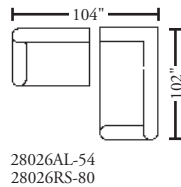

E C H O P A R K

elite®

ELITE LEATHER COMPANY

ECHO PARK™

Suggested Configurations

WITH WALL SPACE MEASUREMENTS

Arm Height: 26"
Seat Height: 21"
Seat Depth: 22"

28026-80
Sofa
H: 35 D: 42 W: 96

28026-54
Loveseat
H: 35 D: 42 W: 70

28026-28
Chair
H: 35 D: 42 W: 44

28026-O
Ottoman
H: 21 D: 38 W: 38

28026AL-80
Arm Left Sofa
H: 35 D: 42 W: 88

28026AL-54
Arm Left Loveseat
H: 35 D: 42 W: 62

28026AL-CH
Arm Left Chaise
H: 35 D: 95 W: 42

28026STD-O
Small Ottoman
(to match chair)
H: 21 D: 22 W: 32

28026AR-80
Arm Right Sofa
H: 35 D: 42 W: 88

28026AR-54
Arm Right Loveseat
H: 35 D: 42 W: 62

28026AR-CH
Arm Right Chaise
H: 35 D: 95 W: 42

28026SQSB-O
Storage Ottoman
H: 21 D: 38 W: 38

28026A-80
Armless Sofa
H: 35 D: 42 W: 81

28026A-54
Armless Loveseat
H: 35 D: 42 W: 55

28026A-28
Armless Chair
H: 35 D: 42 W: 29

28026B-O
Bench
H: 21 D: 24 W: 62

28026LS-80
Arm Left
Right Return Back
H: 35 D: 42 W: 102