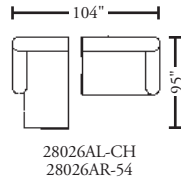

E C H O P A R K

elite®

ELITE LEATHER COMPANY

ECHO PARK™

Suggested Configurations

WITH WALL SPACE MEASUREMENTS

Arm Height: 26"
Seat Height: 21"
Seat Depth: 22"

28026-80
Sofa
H: 35 D: 42 W: 96

28026-54
Loveseat
H: 35 D: 42 W: 70

28026-28
Chair
H: 35 D: 42 W: 44

28026-O
Ottoman
H: 21 D: 38 W: 38

28026AL-80
Arm Left Sofa
H: 35 D: 42 W: 88

28026AL-54
Arm Left Loveseat
H: 35 D: 42 W: 62

28026AL-CH
Arm Left Chaise
H: 35 D: 95 W: 42

28026STD-O
Small Ottoman
(to match chair)
H: 21 D: 22 W: 32

28026AR-80
Arm Right Sofa
H: 35 D: 42 W: 88

28026AR-54
Arm Right Loveseat
H: 35 D: 42 W: 62

28026AR-CH
Arm Right Chaise
H: 35 D: 95 W: 42

28026SQSB-O
Storage Ottoman
H: 21 D: 38 W: 38