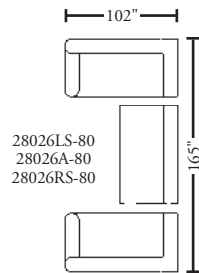

E C H O P A R K

elite®

ELITE LEATHER COMPANY

ECHO PARK™

Suggested Configurations

WITH WALL SPACE MEASUREMENTS

Arm Height: 26"
Seat Height: 21"
Seat Depth: 22"

28026-80
Sofa
H: 35 D: 42 W: 96

28026-54
Loveseat
H: 35 D: 42 W: 70

28026-28
Chair
H: 35 D: 42 W: 44

28026-O
Ottoman
H: 21 D: 38 W: 38

28026AL-80
Arm Left Sofa
H: 35 D: 42 W: 88

28026AL-54
Arm Left Loveseat
H: 35 D: 42 W: 62

28026AL-CH
Arm Left Chaise
H: 35 D: 95 W: 42

28026STD-O
Small Ottoman
(to match chair)
H: 21 D: 22 W: 32

28026AR-80
Arm Right Sofa
H: 35 D: 42 W: 88

28026AR-54
Arm Right Loveseat
H: 35 D: 42 W: 62

28026AR-CH
Arm Right Chaise
H: 35 D: 95 W: 42

28026SQSB-O
Storage Ottoman
H: 21 D: 38 W: 38

28026A-80
Armless Sofa
H: 35 D: 42 W: 81

28026A-54
Armless Loveseat
H: 35 D: 42 W: 55

28026A-28
Armless Chair
H: 35 D: 42 W: 29

28026B-O
Bench
H: 21 D: 24 W: 62

28026LS-80
Arm Left
Right Return Back
H: 35 D: 42 W: 102