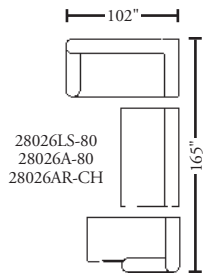

E C H O P A R K

elite®

ELITE LEATHER COMPANY

ECHO PARK™

Suggested Configurations

WITH WALL SPACE MEASUREMENTS

Arm Height: 26"
Seat Height: 21"
Seat Depth: 22"

28026-80
Sofa
H: 35 D: 42 W: 96

28026-54
Loveseat
H: 35 D: 42 W: 70

28026-28
Chair
H: 35 D: 42 W: 44

28026-O
Ottoman
H: 21 D: 38 W: 38

28026AL-80
Arm Left Sofa
H: 35 D: 42 W: 88

28026AL-54
Arm Left Loveseat
H: 35 D: 42 W: 62

28026AL-CH
Arm Left Chaise
H: 35 D: 95 W: 42

28026STD-O
Small Ottoman
(to match chair)
H: 21 D: 22 W: 32

28026AR-80
Arm Right Sofa
H: 35 D: 42 W: 88

28026AR-54
Arm Right Loveseat
H: 35 D: 42 W: 62

28026AR-CH
Arm Right Chaise
H: 35 D: 95 W: 42

28026SQSB-O
Storage Ottoman
H: 21 D: 38 W: 38

28026A-80
Armless Sofa
H: 35 D: 42 W: 81

28026A-54
Armless Loveseat
H: 35 D: 42 W: 55

28026A-28
Armless Chair
H: 35 D: 42 W: 29

28026B-O
Bench
H: 21 D: 24 W: 62

28026LS-80
Arm Left
Right Return Back
H: 35 D: 42 W: 102