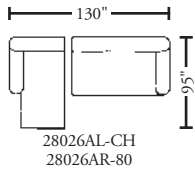

E C H O P A R K

elite®

ELITE LEATHER COMPANY

ECHO PARK™

Suggested Configurations

WITH WALL SPACE MEASUREMENTS

Arm Height: 26"
Seat Height: 21"
Seat Depth: 22"

28026-80
Sofa
H: 35 D: 42 W: 96

28026-54
Loveseat
H: 35 D: 42 W: 70

28026-28
Chair
H: 35 D: 42 W: 44

28026-O
Ottoman
H: 21 D: 38 W: 38

28026AL-80
Arm Left Sofa
H: 35 D: 42 W: 88

28026AL-54
Arm Left Loveseat
H: 35 D: 42 W: 62

28026AL-CH
Arm Left Chaise
H: 35 D: 95 W: 42

28026STD-O
Small Ottoman
(to match chair)
H: 21 D: 22 W: 32

28026AR-80
Arm Right Sofa
H: 35 D: 42 W: 88

28026AR-54
Arm Right Loveseat
H: 35 D: 42 W: 62

28026AR-CH
Arm Right Chaise
H: 35 D: 95 W: 42

28026SQSB-O
Storage Ottoman
H: 21 D: 38 W: 38