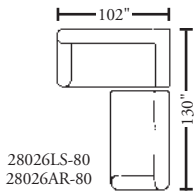

E C H O P A R K

elite®

ELITE LEATHER COMPANY

ECHO PARK™

Suggested Configurations

WITH WALL SPACE MEASUREMENTS

Arm Height: 26"
Seat Height: 21"
Seat Depth: 22"

28026-80
Sofa
H: 35 D: 42 W: 96

28026-54
Loveseat
H: 35 D: 42 W: 70

28026-28
Chair
H: 35 D: 42 W: 44

28026-O
Ottoman
H: 21 D: 38 W: 38

28026AL-80
Arm Left Sofa
H: 35 D: 42 W: 88

28026AL-54
Arm Left Loveseat
H: 35 D: 42 W: 62

28026AL-CH
Arm Left Chaise
H: 35 D: 95 W: 42

28026STD-O
Small Ottoman
(to match chair)
H: 21 D: 22 W: 32

28026AR-80
Arm Right Sofa
H: 35 D: 42 W: 88

28026AR-54
Arm Right Loveseat
H: 35 D: 42 W: 62

28026AR-CH
Arm Right Chaise
H: 35 D: 95 W: 42

28026SQSB-O
Storage Ottoman
H: 21 D: 38 W: 38

28026A-80
Armless Sofa
H: 35 D: 42 W: 81

28026A-54
Armless Loveseat
H: 35 D: 42 W: 55

28026A-28
Armless Chair
H: 35 D: 42 W: 29

28026B-O
Bench
H: 21 D: 24 W: 62

28026LS-80
Arm Left
Right Return Back
H: 35 D: 42 W: 102