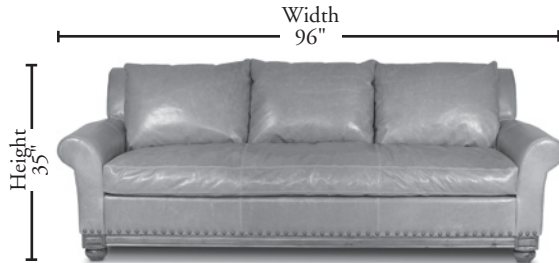

E C H O P A R K

elite®

ELITE LEATHER COMPANY

ECHO PARK™

Suggested Configurations

WITH WALL SPACE MEASUREMENTS

Arm Height: 26"
Seat Height: 21"
Seat Depth: 22"

28026-80
Sofa
H: 35 D: 42 W: 96

28026-54
Loveseat
H: 35 D: 42 W: 70

28026-28
Chair
H: 35 D: 42 W: 44

28026-O
Ottoman
H: 21 D: 38 W: 38

28026AL-80
Arm Left Sofa
H: 35 D: 42 W: 88

28026AL-54
Arm Left Loveseat
H: 35 D: 42 W: 62

28026AL-CH
Arm Left Chaise
H: 35 D: 95 W: 42

28026STD-O
Small Ottoman
(to match chair)
H: 21 D: 22 W: 32

28026AR-80
Arm Right Sofa
H: 35 D: 42 W: 88

28026AR-54
Arm Right Loveseat
H: 35 D: 42 W: 62

28026AR-CH
Arm Right Chaise
H: 35 D: 95 W: 42

28026SQSB-O
Storage Ottoman
H: 21 D: 38 W: 38

28026A-80
Armless Sofa
H: 35 D: 42 W: 81

28026A-54
Armless Loveseat
H: 35 D: 42 W: 55

28026A-28
Armless Chair
H: 35 D: 42 W: 29

28026B-O
Bench
H: 21 D: 24 W: 62

28026LS-80
Arm Left
Right Return Back
H: 35 D: 42 W: 102