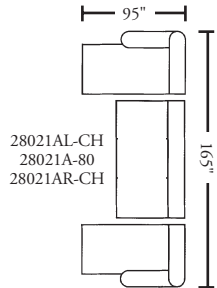

G L E N C O V E

elite®

ELITE LEATHER COMPANY

GLEN COVE™

Suggested Configurations WITH WALL SPACE MEASUREMENTS

28021-80
Sofa
H: 33 D: 42 W: 110

28021-54
Loveseat
H: 33 D: 42 W: 84

28021A-26
Armless Chair
H: 33 D: 42 W: 27

28021-O
Ottoman
H: 20 D: 38 W: 38

28021B-O
Bench
H: 18 D: 24 W: 62

28021AL-80
Arm Left Sofa
H: 33 D: 42 W: 95

28021AL-54
Arm Left Loveseat
H: 33 D: 42 W: 69

28021AL-CH
Arm Left Chaise
H: 33 D: 95 W: 42

28021SQSB-O
Storage Ottoman
H: 20 D: 38 W: 38

28021SB-O
Storage Bench
H: 18 D: 24 W: 62

28021AR-80
Arm Right Sofa
H: 33 D: 42 W: 95

28021AR-54
Arm Right Loveseat
H: 33 D: 42 W: 69

28021AR-CH
Arm Right Chaise
H: 33 D: 95 W: 42

28021A-80
Armless Sofa
H: 33 D: 42 W: 81

28021A-54
Armless Loveseat
H: 33 D: 42 W: 55

Standard wood finish is Coffee Bean.