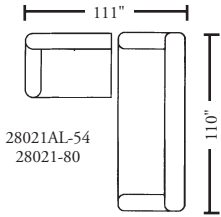

G L E N C O V E

elite®

ELITE LEATHER COMPANY

GLEN COVE™

Suggested Configurations WITH WALL SPACE MEASUREMENTS

28021-80
Sofa
H: 33 D: 42 W: 110

28021-54
Loveseat
H: 33 D: 42 W: 84

28021A-26
Armless Chair
H: 33 D: 42 W: 27

28021-O
Ottoman
H: 20 D: 38 W: 38

28021B-O
Bench
H: 18 D: 24 W: 62

28021AL-80
Arm Left Sofa
H: 33 D: 42 W: 95

28021AL-54
Arm Left Loveseat
H: 33 D: 42 W: 69

28021AL-CH
Arm Left Chaise
H: 33 D: 95 W: 42

28021SQSB-O
Storage Ottoman
H: 20 D: 38 W: 38

28021SB-O
Storage Bench
H: 18 D: 24 W: 62

28021AR-80
Arm Right Sofa
H: 33 D: 42 W: 95

28021AR-54
Arm Right Loveseat
H: 33 D: 42 W: 69

28021AR-CH
Arm Right Chaise
H: 33 D: 95 W: 42

28021A-80
Armless Sofa
H: 33 D: 42 W: 81

28021A-54
Armless Loveseat
H: 33 D: 42 W: 55

Standard wood finish is Coffee Bean.