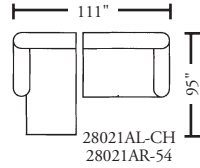

G L E N C O V E

elite®

ELITE LEATHER COMPANY

GLEN COVE™

Suggested Configurations WITH WALL SPACE MEASUREMENTS

28021-80
Sofa
H: 33 D: 42 W: 110

28021-54
Loveseat
H: 33 D: 42 W: 84

28021A-26
Armless Chair
H: 33 D: 42 W: 27

28021-O
Ottoman
H: 20 D: 38 W: 38

28021B-O
Bench
H: 18 D: 24 W: 62

28021AL-80
Arm Left Sofa
H: 33 D: 42 W: 95

28021AL-54
Arm Left Loveseat
H: 33 D: 42 W: 69

28021AL-CH
Arm Left Chaise
H: 33 D: 95 W: 42

28021SQSB-O
Storage Ottoman
H: 20 D: 38 W: 38

28021SB-O
Storage Bench
H: 18 D: 24 W: 62

28021AR-80
Arm Right Sofa
H: 33 D: 42 W: 95

28021AR-54
Arm Right Loveseat
H: 33 D: 42 W: 69

28021AR-CH
Arm Right Chaise
H: 33 D: 95 W: 42

28021A-80
Armless Sofa
H: 33 D: 42 W: 81

28021A-54
Armless Loveseat
H: 33 D: 42 W: 55

Standard wood finish is Coffee Bean.