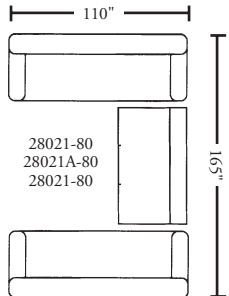

G L E N C O V E

elite®

ELITE LEATHER COMPANY

GLEN COVE™

Suggested Configurations WITH WALL SPACE MEASUREMENTS

28021-80
Sofa
H: 33 D: 42 W: 110

28021-54
Loveseat
H: 33 D: 42 W: 84

28021A-26
Armless Chair
H: 33 D: 42 W: 27

28021-O
Ottoman
H: 20 D: 38 W: 38

28021B-O
Bench
H: 18 D: 24 W: 62

28021AL-80
Arm Left Sofa
H: 33 D: 42 W: 95

28021AL-54
Arm Left Loveseat
H: 33 D: 42 W: 69

28021AL-CH
Arm Left Chaise
H: 33 D: 95 W: 42

28021SQSB-O
Storage Ottoman
H: 20 D: 38 W: 38

28021SB-O
Storage Bench
H: 18 D: 24 W: 62

28021AR-80
Arm Right Sofa
H: 33 D: 42 W: 95

28021AR-54
Arm Right Loveseat
H: 33 D: 42 W: 69

28021AR-CH
Arm Right Chaise
H: 33 D: 95 W: 42

28021A-80
Armless Sofa
H: 33 D: 42 W: 81

28021A-54
Armless Loveseat
H: 33 D: 42 W: 55

Standard wood finish is Coffee Bean.