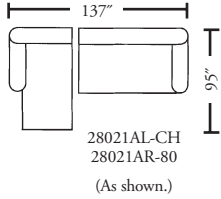

G L E N C O V E

elite®

ELITE LEATHER COMPANY

GLEN COVE™

Suggested Configurations WITH WALL SPACE MEASUREMENTS

28021-80
Sofa
H: 33 D: 42 W: 110

28021-54
Loveseat
H: 33 D: 42 W: 84

28021A-26
Armless Chair
H: 33 D: 42 W: 27

28021-O
Ottoman
H: 20 D: 38 W: 38

28021B-O
Bench
H: 18 D: 24 W: 62

28021AL-80
Arm Left Sofa
H: 33 D: 42 W: 95

28021AL-54
Arm Left Loveseat
H: 33 D: 42 W: 69

28021AL-CH
Arm Left Chaise
H: 33 D: 95 W: 42

28021SQSB-O
Storage Ottoman
H: 20 D: 38 W: 38

28021SB-O
Storage Bench
H: 18 D: 24 W: 62

28021AR-80
Arm Right Sofa
H: 33 D: 42 W: 95

28021AR-54
Arm Right Loveseat
H: 33 D: 42 W: 69

28021AR-CH
Arm Right Chaise
H: 33 D: 95 W: 42

28021A-80
Armless Sofa
H: 33 D: 42 W: 81

28021A-54
Armless Loveseat
H: 33 D: 42 W: 55

Standard wood finish is Coffee Bean.