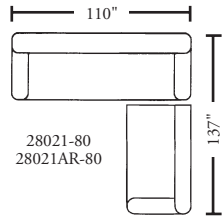

G L E N C O V E

elite®

ELITE LEATHER COMPANY

GLEN COVE™

Suggested Configurations WITH WALL SPACE MEASUREMENTS

28021-80
Sofa
H: 33 D: 42 W: 110

28021-54
Loveseat
H: 33 D: 42 W: 84

28021A-26
Armless Chair
H: 33 D: 42 W: 27

28021-O
Ottoman
H: 20 D: 38 W: 38

28021B-O
Bench
H: 18 D: 24 W: 62

28021AL-80
Arm Left Sofa
H: 33 D: 42 W: 95

28021AL-54
Arm Left Loveseat
H: 33 D: 42 W: 69

28021AL-CH
Arm Left Chaise
H: 33 D: 95 W: 42

28021SQSB-O
Storage Ottoman
H: 20 D: 38 W: 38

28021SB-O
Storage Bench
H: 18 D: 24 W: 62

28021AR-80
Arm Right Sofa
H: 33 D: 42 W: 95

28021AR-54
Arm Right Loveseat
H: 33 D: 42 W: 69

28021AR-CH
Arm Right Chaise
H: 33 D: 95 W: 42

28021A-80
Armless Sofa
H: 33 D: 42 W: 81

28021A-54
Armless Loveseat
H: 33 D: 42 W: 55

Standard wood finish is Coffee Bean.