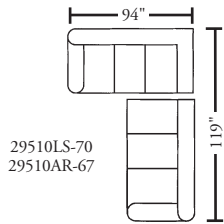

HAMPTON™

Suggested Configurations WITH WALL SPACE MEASUREMENTS

29510-67
Sofa
H: 35 D: 41 W: 86

29510-44
Loveseat
H: 35 D: 41 W: 63

29510-26
Chair
H: 35 D: 41 W: 45

29510-O
Ottoman
H: 16 D: 21 W: 30

29510B-67
Full Sleeper
H: 35 D: 41 W: 86

29510A-67
Armless Sofa
H: 35 D: 41 W: 68

29510A-44
Armless Loveseat
H: 35 D: 41 W: 45

29510A-24
Armless Chair
H: 35 D: 41 W: 25

29510-CR
Square Corner
H: 35 D: 41 W: 41

29510AB-67
Armless Full Sleeper
H: 35 D: 41 W: 68

29510AL-67
Arm Left Sofa
H: 35 D: 41 W: 78

29510AL-44
Arm Left Loveseat
H: 35 D: 41 W: 55

29510AL-26
Arm Left Chair
H: 35 D: 41 W: 37

29510-WD
Wedge
H: 35 D: 44 W: 44

29510ALB-67
Arm Left Full Sleeper
H: 35 D: 41 W: 78

29510AR-67
Arm Right Sofa
H: 35 D: 41 W: 78

29510AR-44
Arm Right Loveseat
H: 35 D: 41 W: 55

29510AR-26
Arm Right Chair
H: 35 D: 41 W: 37

29510ARB-67
Arm Right Full Sleeper
H: 35 D: 41 W: 78

29510AL-CH
Arm Left Chaise
H: 35 D: 71 W: 39