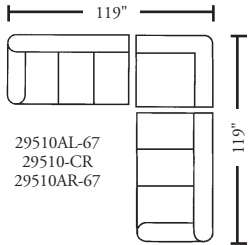

HAMPTON™

Suggested Configurations WITH WALL SPACE MEASUREMENTS

29510-67
Sofa
H: 35 D: 41 W: 86

29510-44
Loveseat
H: 35 D: 41 W: 63

29510-26
Chair
H: 35 D: 41 W: 45

29510-O
Ottoman
H: 16 D: 21 W: 30

29510B-67
Full Sleeper
H: 35 D: 41 W: 86

29510A-67
Armless Sofa
H: 35 D: 41 W: 68

29510A-44
Armless Loveseat
H: 35 D: 41 W: 45

29510A-24
Armless Chair
H: 35 D: 41 W: 25

29510-CR
Square Corner
H: 35 D: 41 W: 41

29510AB-67
Armless Full Sleeper
H: 35 D: 41 W: 68

29510AL-67
Arm Left Sofa
H: 35 D: 41 W: 78

29510AL-44
Arm Left Loveseat
H: 35 D: 41 W: 55

29510AL-26
Arm Left Chair
H: 35 D: 41 W: 37

29510-WD
Wedge
H: 35 D: 44 W: 44

29510ALB-67
Arm Left Full Sleeper
H: 35 D: 41 W: 78

29510AR-67
Arm Right Sofa
H: 35 D: 41 W: 78

29510AR-44
Arm Right Loveseat
H: 35 D: 41 W: 55

29510AR-26
Arm Right Chair
H: 35 D: 41 W: 37

29510ARB-67
Arm Right Full Sleeper
H: 35 D: 41 W: 78

29510AL-CH
Arm Left Chaise
H: 35 D: 71 W: 39