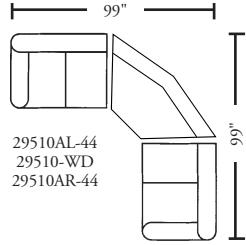

HAMPTON™

Suggested Configurations WITH WALL SPACE MEASUREMENTS

29510-67
Sofa
H: 35 D: 41 W: 86

29510-44
Loveseat
H: 35 D: 41 W: 63

29510-26
Chair
H: 35 D: 41 W: 45

29510-O
Ottoman
H: 16 D: 21 W: 30

29510B-67
Full Sleeper
H: 35 D: 41 W: 86

29510A-67
Armless Sofa
H: 35 D: 41 W: 68

29510A-44
Armless Loveseat
H: 35 D: 41 W: 45

29510A-24
Armless Chair
H: 35 D: 41 W: 25

29510-CR
Square Corner
H: 35 D: 41 W: 41

29510AB-67
Armless Full Sleeper
H: 35 D: 41 W: 68

29510AL-67
Arm Left Sofa
H: 35 D: 41 W: 78

29510AL-44
Arm Left Loveseat
H: 35 D: 41 W: 55

29510AL-26
Arm Left Chair
H: 35 D: 41 W: 37

29510-WD
Wedge
H: 35 D: 44 W: 44

29510ALB-67
Arm Left Full Sleeper
H: 35 D: 41 W: 78

29510AR-67
Arm Right Sofa
H: 35 D: 41 W: 78

29510AR-44
Arm Right Loveseat
H: 35 D: 41 W: 55

29510AR-26
Arm Right Chair
H: 35 D: 41 W: 37

29510ARB-67
Arm Right Full Sleeper
H: 35 D: 41 W: 78

29510AL-CH
Arm Left Chaise
H: 35 D: 71 W: 39