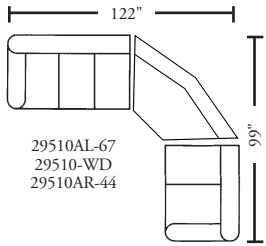

HAMPTON™

Suggested Configurations WITH WALL SPACE MEASUREMENTS

29510-67
Sofa
H: 35 D: 41 W: 86

29510-44
Loveseat
H: 35 D: 41 W: 63

29510-26
Chair
H: 35 D: 41 W: 45

29510-O
Ottoman
H: 16 D: 21 W: 30

29510B-67
Full Sleeper
H: 35 D: 41 W: 86

29510A-67
Armless Sofa
H: 35 D: 41 W: 68

29510A-44
Armless Loveseat
H: 35 D: 41 W: 45

29510A-24
Armless Chair
H: 35 D: 41 W: 25

29510-CR
Square Corner
H: 35 D: 41 W: 41

29510AB-67
Armless Full Sleeper
H: 35 D: 41 W: 68

29510AL-67
Arm Left Sofa
H: 35 D: 41 W: 78

29510AL-44
Arm Left Loveseat
H: 35 D: 41 W: 55

29510AL-26
Arm Left Chair
H: 35 D: 41 W: 37

29510-WD
Wedge
H: 35 D: 44 W: 44

29510ALB-67
Arm Left Full Sleeper
H: 35 D: 41 W: 78

29510AR-67
Arm Right Sofa
H: 35 D: 41 W: 78

29510AR-44
Arm Right Loveseat
H: 35 D: 41 W: 55

29510AR-26
Arm Right Chair
H: 35 D: 41 W: 37

29510ARB-67
Arm Right Full Sleeper
H: 35 D: 41 W: 78

29510AL-CH
Arm Left Chaise
H: 35 D: 71 W: 39