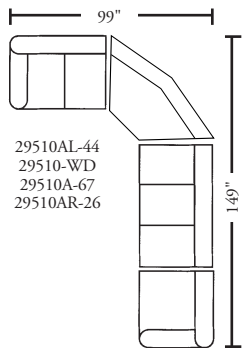

HAMPTON™

Suggested Configurations WITH WALL SPACE MEASUREMENTS

29510-67
Sofa
H: 35 D: 41 W: 86

29510-44
Loveseat
H: 35 D: 41 W: 63

29510-26
Chair
H: 35 D: 41 W: 45

29510-O
Ottoman
H: 16 D: 21 W: 30

29510B-67
Full Sleeper
H: 35 D: 41 W: 86

29510A-67
Armless Sofa
H: 35 D: 41 W: 68

29510A-44
Armless Loveseat
H: 35 D: 41 W: 45

29510A-24
Armless Chair
H: 35 D: 41 W: 25

29510-CR
Square Corner
H: 35 D: 41 W: 41

29510AB-67
Armless Full Sleeper
H: 35 D: 41 W: 68

29510AL-67
Arm Left Sofa
H: 35 D: 41 W: 78

29510AL-44
Arm Left Loveseat
H: 35 D: 41 W: 55

29510AL-26
Arm Left Chair
H: 35 D: 41 W: 37

29510-WD
Wedge
H: 35 D: 44 W: 44

29510ALB-67
Arm Left Full Sleeper
H: 35 D: 41 W: 78

29510AR-67
Arm Right Sofa
H: 35 D: 41 W: 78

29510AR-44
Arm Right Loveseat
H: 35 D: 41 W: 55

29510AR-26
Arm Right Chair
H: 35 D: 41 W: 37

29510ARB-67
Arm Right Full Sleeper
H: 35 D: 41 W: 78

29510AL-CH
Arm Left Chaise
H: 35 D: 71 W: 39