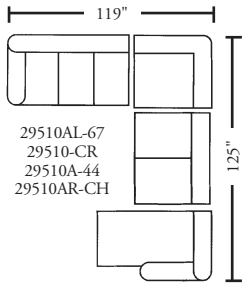

HAMPTON™

Suggested Configurations WITH WALL SPACE MEASUREMENTS

29510-67
Sofa
H: 35 D: 41 W: 86

29510-44
Loveseat
H: 35 D: 41 W: 63

29510-26
Chair
H: 35 D: 41 W: 45

29510-O
Ottoman
H: 16 D: 21 W: 30

29510B-67
Full Sleeper
H: 35 D: 41 W: 86

29510A-67
Armless Sofa
H: 35 D: 41 W: 68

29510A-44
Armless Loveseat
H: 35 D: 41 W: 45

29510A-24
Armless Chair
H: 35 D: 41 W: 25

29510-CR
Square Corner
H: 35 D: 41 W: 41

29510AB-67
Armless Full Sleeper
H: 35 D: 41 W: 68

29510AL-67
Arm Left Sofa
H: 35 D: 41 W: 78

29510AL-44
Arm Left Loveseat
H: 35 D: 41 W: 55

29510AL-26
Arm Left Chair
H: 35 D: 41 W: 37

29510-WD
Wedge
H: 35 D: 44 W: 44

29510ALB-67
Arm Left Full Sleeper
H: 35 D: 41 W: 78

29510AR-67
Arm Right Sofa
H: 35 D: 41 W: 78

29510AR-44
Arm Right Loveseat
H: 35 D: 41 W: 55

29510AR-26
Arm Right Chair
H: 35 D: 41 W: 37

29510ARB-67
Arm Right Full Sleeper
H: 35 D: 41 W: 78

29510AL-CH
Arm Left Chaise
H: 35 D: 71 W: 39