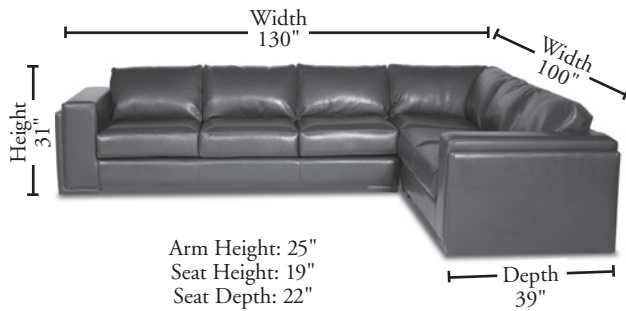

M I L A N

elite®

ELITE LEATHER COMPANY

MILAN™

Suggested Configurations WITH WALL SPACE MEASUREMENTS

22002AL-80
22002RS-81

(As shown.)

22002LS-81
22002AR-54

22002LS-81
22002A-80
22002RS-81

22002AL-CH
22002A-80
22002AR-CH

22002AL-80
22002AR-CH

22002AL-CH
22002A-54
22002RS-81

22002-80
Sofa
H: 31 D: 39 W: 102

22002-54
Loveseat
H: 31 D: 39 W: 76

22002-28
Chair
H: 31 D: 39 W: 50

22002-O
Ottoman
H: 19 D: 23 W: 30

22002AL-80
Arm Left Sofa
H: 31 D: 39 W: 91

22002AL-54
Arm Left Loveseat
H: 31 D: 39 W: 66

22002AL-28
Arm Left Chair
H: 31 D: 39 W: 39

22002AR-80
Arm Right Sofa
H: 31 D: 39 W: 91

22002AR-54
Arm Right Loveseat
H: 31 D: 39 W: 66

22002AR-28
Arm Right Chair
H: 31 D: 39 W: 39

22002A-80
Armless Sofa
H: 31 D: 39 W: 81

22002A-54
Armless Loveseat
H: 31 D: 39 W: 55

22002A-28
Armless Chair
H: 31 D: 39 W: 29