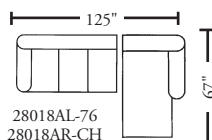

MONTANA™

Suggested Configurations

WITH WALL SPACE MEASUREMENTS

28018AL-76
28018-CV
28018AR-76

28018AL-51
28018-CV
28018AR-51

28018AL-76
28018-CV
28018AR-51

28018AL-76
28018A-25
28018-CV
28018A-25
28018AR-76

28018LS-77
28018AR-76

28018LS-77
28018AR-51

28018AL-76
28018AR-CH

28018-76
Sofa
H: 38 D: 38 W: 99

28018-52
Loveseat
H: 38 D: 38 W: 75

28018-26
Chair
H: 38 D: 38 W: 49

28018-O
Ottoman
H: 19 D: 23 W: 31

28018B-76
Queen Sleeper
H: 38 D: 38 W: 99

28018A-74
Armless Sofa
H: 38 D: 38 W: 75

28018A-50
Armless Loveseat
H: 38 D: 38 W: 52

28018A-25
Armless Chair
H: 38 D: 38 W: 26

28018X-O
X-Large Ottoman
H: 19 D: 24 W: 39

28018AB-76
Armless Queen Sleeper
H: 38 D: 38 W: 77

28018AL-76
Arm Left Sofa
H: 38 D: 38 W: 88

28018AL-51
Arm Left Loveseat
H: 38 D: 38 W: 64

28018AL-25
Arm Left Chair
H: 38 D: 38 W: 37

28018-CV
Curve
H: 38 D: 52 W: 52

28018ALB-76
Arm Left
Queen Sleeper
H: 38 D: 38 W: 88