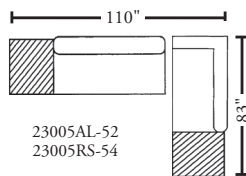

## Suggested Configurations

WITH WALL SPACE MEASUREMENTS

### WITHOUT STORAGE

23005AL-78  
Arm Left Sofa  
H: 32 D: 35 W: 99  
# of Tables: 1

23005AR-78  
Arm Right Sofa  
H: 32 D: 35 W: 99  
# of Tables: 1

23005AL-52  
Arm Left Loveseat  
H: 32 D: 35 W: 72  
# of Tables: 1

23005RS-80  
Arm Right Left Return  
Back Sofa Size  
H: 32 D: 35 W: 109  
# of Tables: 1

23005LS-54  
Arm Left Right Return  
Back Loveseat Size  
H: 32 D: 35 W: 83  
# of Tables: 1

23005RS-54  
Arm Right Left Return  
Back Loveseat Size  
H: 32 D: 35 W: 83  
# of Tables: 1

23005SRS-80  
Arm Right Left Return  
Back Sofa Size  
H: 32 D: 35 W: 109  
# of Tables: 1

23005SLS-54  
Arm Left Right Return  
Back Loveseat Size  
H: 32 D: 35 W: 83  
# of Tables: 1

23005SRS-54  
Arm Right Left Return  
Back Loveseat Size  
H: 32 D: 35 W: 83  
# of Tables: 1