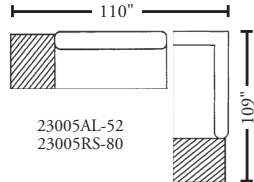

### WITHOUT STORAGE

23005AL-78  
Arm Left Sofa  
H: 32 D: 35 W: 99  
# of Tables: 1

23005AR-78  
Arm Right Sofa  
H: 32 D: 35 W: 99  
# of Tables: 1

23005AL-52  
Arm Left Loveseat  
H: 32 D: 35 W: 72  
# of Tables: 1

23005RS-80  
Arm Right Left Return  
Back Sofa Size  
H: 32 D: 35 W: 109  
# of Tables: 1

23005LS-54  
Arm Left Right Return  
Back Loveseat Size  
H: 32 D: 35 W: 83  
# of Tables: 1

23005RS-54  
Arm Right Left Return  
Back Loveseat Size  
H: 32 D: 35 W: 83  
# of Tables: 1

23005SRS-80  
Arm Right Left Return  
Back Sofa Size  
H: 32 D: 35 W: 109  
# of Tables: 1

23005SLS-54  
Arm Left Right Return  
Back Loveseat Size  
H: 32 D: 35 W: 83  
# of Tables: 1

23005SRS-54  
Arm Right Left Return  
Back Loveseat Size  
H: 32 D: 35 W: 83  
# of Tables: 1