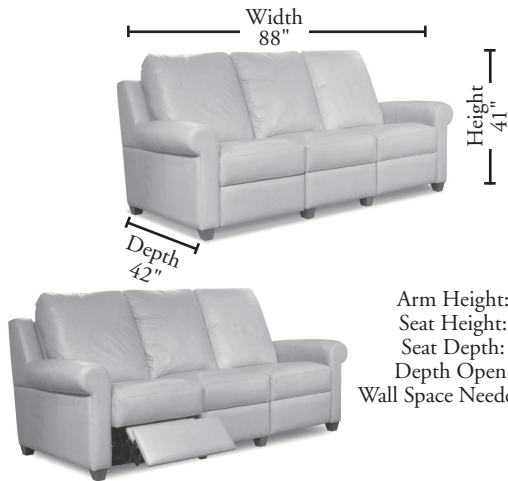

RITZ™

WITH WALL SPACE MEASUREMENTS

7000ALF2M-3
7000-WD
7000ARF1M-3

7000ALF2M-3
7000-WD
7000ARF2M-3

7000ALF1M-2
7000-WD
7000ARF1M-2

7000ALF1M-3
7000-WD
7000ARF1M-2

7000LMJ1M-2
7000RMJ1M-2

POWER

7000FFM-3
Power Sofa
H: 41 D: 42 W: 88

7000FFM-2
Power Loveseat
H: 41 D: 42 W: 62

7000FFM-1
Power Recliner
H: 41 D: 42 W: 38

7000ALF2M-3
Power Arm Left Sofa
w/ 2 Recliners
H: 41 D: 42 W: 80

7000ARF2M-3
Power Arm Right Sofa
w/ 2 Recliners
H: 41 D: 42 W: 80

7000ALF1M-3
Power Arm Left Sofa
w/ 1 Recliner
H: 41 D: 42 W: 80

7000ARF1M-3
Power Arm Right Sofa
w/ 1 Recliner
H: 41 D: 42 W: 80

7000ALF1M-2
Power Arm Left
Loveseat w/ 1 Recliner
H: 41 D: 42 W: 56

7000ARF1M-2
Power Arm Right
Loveseat w/ 1 Recliner
H: 41 D: 42 W: 56

7000-WD
Wedge
H: 41 D: 50 W: 50

7000LMJ1M-2
Arm Left Media "J"
H: 41 D: 42 W: 68

7000RMJ1M-2
Arm Right Media "J"
H: 41 D: 42 W: 68

STATIONARY

7000A-48
Armless Loveseat
H: 41 D: 42 W: 49

7000A-24
Armless Chair
H: 41 D: 42 W: 25