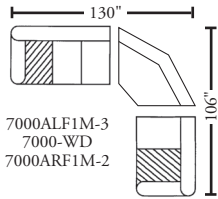

RITZ™

WITH WALL SPACE MEASUREMENTS

7000ALF2M-3
7000-WD
7000ARF1M-3

7000ALF2M-3
7000-WD
7000ARF2M-3

7000ALF1M-2
7000-WD
7000ARF1M-2

7000ALF1M-3
7000-WD
7000ARF1M-2

7000LMJ1M-2
7000RMJ1M-2

POWER

7000FFM-3
Power Sofa
H: 41 D: 42 W: 88

7000FFM-2
Power Loveseat
H: 41 D: 42 W: 62

7000FFM-1
Power Recliner
H: 41 D: 42 W: 38

7000ALF2M-3
Power Arm Left Sofa
w/ 2 Recliners
H: 41 D: 42 W: 80

7000ARF2M-3
Power Arm Right Sofa
w/ 2 Recliners
H: 41 D: 42 W: 80

7000ALF1M-3
Power Arm Left Sofa
w/ 1 Recliner
H: 41 D: 42 W: 80

7000ARF1M-3
Power Arm Right Sofa
w/ 1 Recliner
H: 41 D: 42 W: 80

7000ALF1M-2
Power Arm Left
Loveseat w/ 1 Recliner
H: 41 D: 42 W: 56

7000ARF1M-2
Power Arm Right
Loveseat w/ 1 Recliner
H: 41 D: 42 W: 56

7000-WD
Wedge
H: 41 D: 50 W: 50

7000LMJ1M-2
Arm Left Media "J"
H: 41 D: 42 W: 68

7000RMJ1M-2
Arm Right Media "J"
H: 41 D: 42 W: 68

STATIONARY

7000A-48
Armless Loveseat
H: 41 D: 42 W: 49

7000A-24
Armless Chair
H: 41 D: 42 W: 25