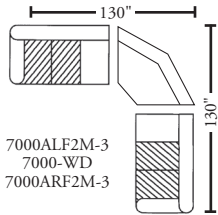

RITZ™

WITH WALL SPACE MEASUREMENTS

7000ALF2M-3
7000-WD
7000ARF1M-3

7000ALF2M-3
7000-WD
7000ARF2M-3

7000ALF1M-2
7000-WD
7000ARF1M-2

7000ALF1M-3
7000-WD
7000ARF1M-2

7000LMJ1M-2
7000RMJ1M-2

POWER

7000FFM-3
Power Sofa
H: 41 D: 42 W: 88

7000FFM-2
Power Loveseat
H: 41 D: 42 W: 62

7000FFM-1
Power Recliner
H: 41 D: 42 W: 38

7000ALF2M-3
Power Arm Left Sofa
w/ 2 Recliners
H: 41 D: 42 W: 80

7000ARF2M-3
Power Arm Right Sofa
w/ 2 Recliners
H: 41 D: 42 W: 80

7000ALF1M-3
Power Arm Left Sofa
w/ 1 Recliner
H: 41 D: 42 W: 80

7000ARF1M-3
Power Arm Right Sofa
w/ 1 Recliner
H: 41 D: 42 W: 80

7000ALF1M-2
Power Arm Left
Loveseat w/ 1 Recliner
H: 41 D: 42 W: 56

7000ARF1M-2
Power Arm Right
Loveseat w/ 1 Recliner
H: 41 D: 42 W: 56

7000-WD
Wedge
H: 41 D: 50 W: 50

7000LMJ1M-2
Arm Left Media "J"
H: 41 D: 42 W: 68

7000RMJ1M-2
Arm Right Media "J"
H: 41 D: 42 W: 68

STATIONARY

7000A-48
Armless Loveseat
H: 41 D: 42 W: 49

7000A-24
Armless Chair
H: 41 D: 42 W: 25