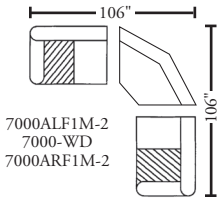

RITZ™

WITH WALL SPACE MEASUREMENTS

7000ALF2M-3
7000-WD
7000ARF1M-3

7000ALF2M-3
7000-WD
7000ARF2M-3

7000ALF1M-2
7000-WD
7000ARF1M-2

7000ALF1M-3
7000-WD
7000ARF1M-2

7000LMJ1M-2
7000RMJ1M-2

POWER

7000FFM-3
Power Sofa
H: 41 D: 42 W: 88

7000FFM-2
Power Loveseat
H: 41 D: 42 W: 62

7000FFM-1
Power Recliner
H: 41 D: 42 W: 38

7000ALF2M-3
Power Arm Left Sofa
w/ 2 Recliners
H: 41 D: 42 W: 80

7000ARF2M-3
Power Arm Right Sofa
w/ 2 Recliners
H: 41 D: 42 W: 80

7000ALF1M-3
Power Arm Left Sofa
w/ 1 Recliner
H: 41 D: 42 W: 80

7000ARF1M-3
Power Arm Right Sofa
w/ 1 Recliner
H: 41 D: 42 W: 80

7000ALF1M-2
Power Arm Left
Loveseat w/ 1 Recliner
H: 41 D: 42 W: 56

7000ARF1M-2
Power Arm Right
Loveseat w/ 1 Recliner
H: 41 D: 42 W: 56

7000-WD
Wedge
H: 41 D: 50 W: 50

7000LMJ1M-2
Arm Left Media "J"
H: 41 D: 42 W: 68

7000RMJ1M-2
Arm Right Media "J"
H: 41 D: 42 W: 68

STATIONARY

7000A-48
Armless Loveseat
H: 41 D: 42 W: 49

7000A-24
Armless Chair
H: 41 D: 42 W: 25