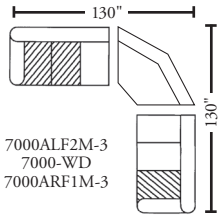

RITZ™

WITH WALL SPACE MEASUREMENTS

7000ALF2M-3
7000-WD
7000ARF1M-3

7000ALF2M-3
7000-WD
7000ARF2M-3

7000ALF1M-2
7000-WD
7000ARF1M-2

7000ALF1M-3
7000-WD
7000ARF1M-2

7000LMJ1M-2
7000RMJ1M-2

POWER

7000FFM-3
Power Sofa
H: 41 D: 42 W: 88

7000FFM-2
Power Loveseat
H: 41 D: 42 W: 62

7000FFM-1
Power Recliner
H: 41 D: 42 W: 38

7000ALF2M-3
Power Arm Left Sofa
w/ 2 Recliners
H: 41 D: 42 W: 80

7000ARF2M-3
Power Arm Right Sofa
w/ 2 Recliners
H: 41 D: 42 W: 80

7000ALF1M-3
Power Arm Left Sofa
w/ 1 Recliner
H: 41 D: 42 W: 80

7000ARF1M-3
Power Arm Right Sofa
w/ 1 Recliner
H: 41 D: 42 W: 80

7000ALF1M-2
Power Arm Left
Loveseat w/ 1 Recliner
H: 41 D: 42 W: 56

7000ARF1M-2
Power Arm Right
Loveseat w/ 1 Recliner
H: 41 D: 42 W: 56

7000-WD
Wedge
H: 41 D: 50 W: 50

7000LMJ1M-2
Arm Left Media "J"
H: 41 D: 42 W: 68

7000RMJ1M-2
Arm Right Media "J"
H: 41 D: 42 W: 68

STATIONARY

7000A-48
Armless Loveseat
H: 41 D: 42 W: 49

7000A-24
Armless Chair
H: 41 D: 42 W: 25