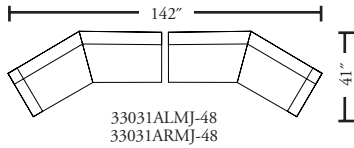

## Suggested Configurations WITH WALL SPACE MEASUREMENTS

Arm Height: 27"  
Seat Height: 22"  
Seat Depth: 21"

33031-72  
Sofa  
H: 39 D: 41 W: 87

33031-48  
Loveseat  
H: 39 D: 41 W: 65

33031-24  
Chair  
H: 39 D: 41 W: 41

33031-O  
Ottoman  
H: 20 D: 23 W: 32

33031LS-72  
Arm Left  
Right Return Back  
H: 39 D: 41 W: 96

33031AL-72  
Arm Left Sofa  
H: 39 D: 41 W: 81

33031AL-48  
Arm Left Loveseat  
H: 39 D: 41 W: 59

33031J-O  
Shaped Ottoman  
H: 20 D: 30 W: 40

33031RS-72  
Arm Right  
Left Return Back  
H: 39 D: 41 W: 96

33031AR-72  
Arm Right Sofa  
H: 39 D: 41 W: 81

33031AR-48  
Arm Right Loveseat  
H: 39 D: 41 W: 59

33031SQ-O  
Square Ottoman  
H: 20 D: 38 W: 38

33031ALMJ-44  
Arm Left Media "J"  
H: 39 D: 41 W: 71

33031ARMJ-44  
Arm Right Media "J"  
H: 39 D: 41 W: 71