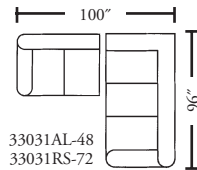

## Suggested Configurations WITH WALL SPACE MEASUREMENTS

Arm Height: 27"  
Seat Height: 22"  
Seat Depth: 21"

33031-72  
Sofa  
H: 39 D: 41 W: 87

33031-48  
Loveseat  
H: 39 D: 41 W: 65

33031-24  
Chair  
H: 39 D: 41 W: 41

33031-O  
Ottoman  
H: 20 D: 23 W: 32

33031LS-72  
Arm Left  
Right Return Back  
H: 39 D: 41 W: 96

33031AL-72  
Arm Left Sofa  
H: 39 D: 41 W: 81

33031AL-48  
Arm Left Loveseat  
H: 39 D: 41 W: 59

33031J-O  
Shaped Ottoman  
H: 20 D: 30 W: 40

33031RS-72  
Arm Right  
Left Return Back  
H: 39 D: 41 W: 96

33031AR-72  
Arm Right Sofa  
H: 39 D: 41 W: 81

33031AR-48  
Arm Right Loveseat  
H: 39 D: 41 W: 59

33031SQ-O  
Square Ottoman  
H: 20 D: 38 W: 38

33031ALMJ-44  
Arm Left Media "J"  
H: 39 D: 41 W: 71

33031ARMJ-44  
Arm Right Media "J"  
H: 39 D: 41 W: 71