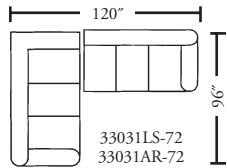

## Suggested Configurations WITH WALL SPACE MEASUREMENTS

Arm Height: 27"  
Seat Height: 22"  
Seat Depth: 21"

33031-72  
Sofa  
H: 39 D: 41 W: 87

33031-48  
Loveseat  
H: 39 D: 41 W: 65

33031-24  
Chair  
H: 39 D: 41 W: 41

33031-O  
Ottoman  
H: 20 D: 23 W: 32

33031LS-72  
Arm Left  
Right Return Back  
H: 39 D: 41 W: 96

33031AL-72  
Arm Left Sofa  
H: 39 D: 41 W: 81

33031AL-48  
Arm Left Loveseat  
H: 39 D: 41 W: 59

33031J-O  
Shaped Ottoman  
H: 20 D: 30 W: 40

33031RS-72  
Arm Right  
Left Return Back  
H: 39 D: 41 W: 96

33031AR-72  
Arm Right Sofa  
H: 39 D: 41 W: 81

33031AR-48  
Arm Right Loveseat  
H: 39 D: 41 W: 59

33031SQ-O  
Square Ottoman  
H: 20 D: 38 W: 38

33031ALMJ-44  
Arm Left Media "J"  
H: 39 D: 41 W: 71

33031ARMJ-44  
Arm Right Media "J"  
H: 39 D: 41 W: 71