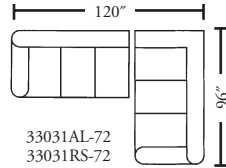

## Suggested Configurations WITH WALL SPACE MEASUREMENTS

Arm Height: 27"  
Seat Height: 22"  
Seat Depth: 21"

33031-72  
Sofa  
H: 39 D: 41 W: 87

33031-48  
Loveseat  
H: 39 D: 41 W: 65

33031-24  
Chair  
H: 39 D: 41 W: 41

33031-O  
Ottoman  
H: 20 D: 23 W: 32

33031LS-72  
Arm Left  
Right Return Back  
H: 39 D: 41 W: 96

33031AL-72  
Arm Left Sofa  
H: 39 D: 41 W: 81

33031AL-48  
Arm Left Loveseat  
H: 39 D: 41 W: 59

33031J-O  
Shaped Ottoman  
H: 20 D: 30 W: 40

33031RS-72  
Arm Right  
Left Return Back  
H: 39 D: 41 W: 96

33031AR-72  
Arm Right Sofa  
H: 39 D: 41 W: 81

33031AR-48  
Arm Right Loveseat  
H: 39 D: 41 W: 59

33031SQ-O  
Square Ottoman  
H: 20 D: 38 W: 38

33031ALMJ-44  
Arm Left Media "J"  
H: 39 D: 41 W: 71

33031ARMJ-44  
Arm Right Media "J"  
H: 39 D: 41 W: 71