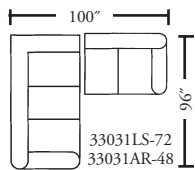

## Suggested Configurations WITH WALL SPACE MEASUREMENTS

Arm Height: 27"  
Seat Height: 22"  
Seat Depth: 21"

33031-72  
Sofa  
H: 39 D: 41 W: 87

33031-48  
Loveseat  
H: 39 D: 41 W: 65

33031-24  
Chair  
H: 39 D: 41 W: 41

33031-O  
Ottoman  
H: 20 D: 23 W: 32

33031LS-72  
Arm Left  
Right Return Back  
H: 39 D: 41 W: 96

33031AL-72  
Arm Left Sofa  
H: 39 D: 41 W: 81

33031AL-48  
Arm Left Loveseat  
H: 39 D: 41 W: 59

33031J-O  
Shaped Ottoman  
H: 20 D: 30 W: 40

33031RS-72  
Arm Right  
Left Return Back  
H: 39 D: 41 W: 96

33031AR-72  
Arm Right Sofa  
H: 39 D: 41 W: 81

33031AR-48  
Arm Right Loveseat  
H: 39 D: 41 W: 59

33031SQ-O  
Square Ottoman  
H: 20 D: 38 W: 38

33031ALMJ-44  
Arm Left Media "J"  
H: 39 D: 41 W: 71

33031ARMJ-44  
Arm Right Media "J"  
H: 39 D: 41 W: 71