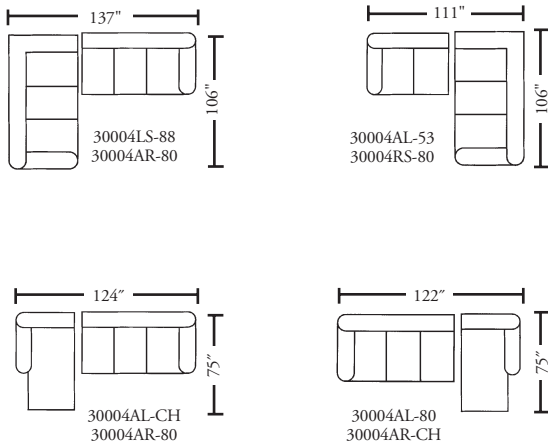

STANDARD DEPTH

30005-80
8-foot Sofa
H: 37 D: 41 W: 96

30005-54
Loveseat
(to match 8-foot sofa)
H: 37 D: 41 W: 70

30005AL-80
Arm Left Sofa
H: 37 D: 41 W: 88

30005AL-53
Arm Left Loveseat
H: 37 D: 41 W: 62

30005-28
Chair
H: 37 D: 41 W: 45

30005-72
Sofa
H: 37 D: 41 W: 88

30005-48
Loveseat
(to match regular sofa)
H: 37 D: 41 W: 64

30005AR-80
Arm Right Sofa
H: 37 D: 41 W: 88

30005AR-53
Arm Right Loveseat
H: 37 D: 41 W: 62

30005-39
Chair & 1/2
H: 37 D: 41 W: 56

30004-54
Loveseat
H: 37 D: 49 W: 70
Number of Pillows: 2

30004AL-80
Arm Left Sofa
H: 37 D: 49 W: 88
Number of Pillows: 3

30004AL-53
Arm Left Loveseat
H: 37 D: 49 W: 62
Number of Pillows: 2

30004AL-CH
Arm Left Chaise
H: 37 D: 75 W: 36
Number of Pillows: 1

30004AR-53
Arm Right Loveseat
H: 37 D: 49 W: 62
Number of Pillows: 2

30004AR-CH
Arm Right Chaise
H: 37 D: 75 W: 36
Number of Pillows: 1

Extra deep version includes pillows.