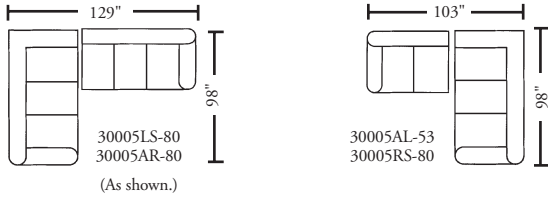

STANDARD DEPTH