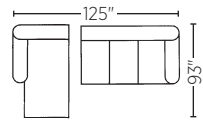

LUDLOW

EST. 1959
ELITE
LEATHER
COMPANY

LUDLOW™

Arm Height: 27"
 Seat Height: 17"
 Seat Depth: 21"

19016AL-87
 19016AR-CH

(As shown.)

19016AL-59
 19016AR-CH

19016AL-CH
 19016AR-87

19016AL-CH
 19016AR-59

19016-87
 Sofa
 H: 33 D: 35 W: 93

19016-24
 Chair
 H: 33 D: 35 W: 35

19016-O
 Ottoman
 H: XX D: 38 W: 38

19016AL-87
 Arm Left Sofa
 H: 33 D: 35 W: 90

19016AR-87
 Arm Right Sofa
 H: 33 D: 35 W: 90

19016AL-59
 Arm Left Loveseat
 H: 33 D: 35 W: 62

19016AR-59
 Arm Right Loveseat
 H: 33 D: 35 W: 62

19016AL-CH
 Arm Left Chaise
 H: 33 D: 93 W: 35

19016AR-CH
 Arm Right Chaise
 H: 33 D: 93 W: 35

STYLE NOTES