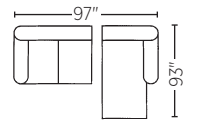

LUDLOW

EST. 1959
ELITE
LEATHER
COMPANY

LUDLOW™

Arm Height: 27"
 Seat Height: 17"
 Seat Depth: 21"

19016AL-87
 19016AR-CH

(As shown.)

19016AL-59
 19016AR-CH

19016AL-CH
 19016AR-87

19016AL-CH
 19016AR-59

19016-87
 Sofa
 H: 33 D: 35 W: 93

19016-24
 Chair
 H: 33 D: 35 W: 35

19016-O
 Ottoman
 H: XX D: 38 W: 38

19016AL-87
 Arm Left Sofa
 H: 33 D: 35 W: 90

19016AR-87
 Arm Right Sofa
 H: 33 D: 35 W: 90

19016AL-59
 Arm Left Loveseat
 H: 33 D: 35 W: 62

19016AR-59
 Arm Right Loveseat
 H: 33 D: 35 W: 62

19016AL-CH
 Arm Left Chaise
 H: 33 D: 93 W: 35

19016AR-CH
 Arm Right Chaise
 H: 33 D: 93 W: 35

STYLE NOTES