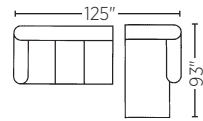

LUDLOW

EST. 1959
ELITE
LEATHER
COMPANY

LUDLOW™

Arm Height: 27"
 Seat Height: 17"
 Seat Depth: 21"

19016AL-87
 19016AR-CH

(As shown.)

19016AL-59
 19016AR-CH

19016AL-CH
 19016AR-87

19016AL-CH
 19016AR-59

19016-87
 Sofa
 H: 33 D: 35 W: 93

19016-24
 Chair
 H: 33 D: 35 W: 35

19016-O
 Ottoman
 H: XX D: 38 W: 38

19016AL-87
 Arm Left Sofa
 H: 33 D: 35 W: 90

19016AR-87
 Arm Right Sofa
 H: 33 D: 35 W: 90

19016AL-59
 Arm Left Loveseat
 H: 33 D: 35 W: 62

19016AR-59
 Arm Right Loveseat
 H: 33 D: 35 W: 62

19016AL-CH
 Arm Left Chaise
 H: 33 D: 93 W: 35

19016AR-CH
 Arm Right Chaise
 H: 33 D: 93 W: 35

STYLE NOTES