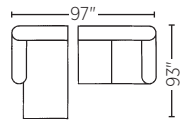

LUDLOW

EST. 1959
ELITE
LEATHER
COMPANY

LUDLOW™

Arm Height: 27"
 Seat Height: 17"
 Seat Depth: 21"

19016AL-87
 19016AR-CH

(As shown.)

19016AL-59
 19016AR-CH

19016AL-CH
 19016AR-87

19016AL-CH
 19016AR-59

19016-87
 Sofa
 H: 33 D: 35 W: 93

19016-24
 Chair
 H: 33 D: 35 W: 35

19016-O
 Ottoman
 H: XX D: 38 W: 38

19016AL-87
 Arm Left Sofa
 H: 33 D: 35 W: 90

19016AR-87
 Arm Right Sofa
 H: 33 D: 35 W: 90

19016AL-59
 Arm Left Loveseat
 H: 33 D: 35 W: 62

19016AR-59
 Arm Right Loveseat
 H: 33 D: 35 W: 62

19016AL-CH
 Arm Left Chaise
 H: 33 D: 93 W: 35

19016AR-CH
 Arm Right Chaise
 H: 33 D: 93 W: 35

STYLE NOTES