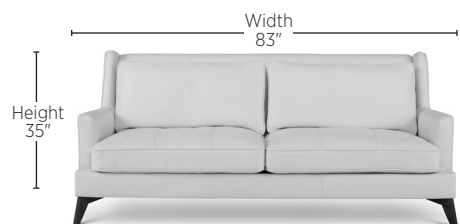

# BEVERLYWOOD™

Arm Height: 24"  
Seat Height: 20"  
Seat Depth: 20"

28060-72  
Sofa  
H: 35 D: 37 W: 83

28060-22  
Chair  
H: 35 D: 37 W: 32

28060-0  
Ottoman  
H: 19 D: 22 W: 31