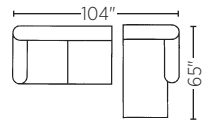

# CLAYBOURN™

Arm Height: 24"  
 Seat Height: 20"  
 Seat Depth: 23"

19014AL-63P  
 19014AR-CHP

(As shown.)

19014AL-CHP  
 19014AR-63P

19014-68P  
 Sofa  
 H: 33 D: 37 W: 76

19014AL-63P  
 Arm Left Sofa  
 H: 33 D: 37 W: 67

19014AR-63P  
 Arm Right Sofa  
 H: 33 D: 37 W: 67

19014AL-CHP  
 Arm Left Chaise  
 H: 33 D: 65 W: 37

19014AR-CHP  
 Arm Right Chaise  
 H: 33 D: 65 W: 37

19014-32P  
 Chair  
 H: 33 D: 37 W: 40