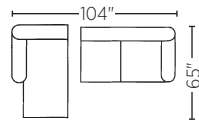

# CLAYBOURN™

Arm Height: 24"  
 Seat Height: 20"  
 Seat Depth: 23"

19014AL-63P  
 19014AR-CHP

(As shown.)

19014AL-CHP  
 19014AR-63P

19014-68P  
 Sofa  
 H: 33 D: 37 W: 76

19014AL-63P  
 Arm Left Sofa  
 H: 33 D: 37 W: 67

19014AR-63P  
 Arm Right Sofa  
 H: 33 D: 37 W: 67

19014AL-CHP  
 Arm Left Chaise  
 H: 33 D: 65 W: 37

19014AR-CHP  
 Arm Right Chaise  
 H: 33 D: 65 W: 37

19014-32P  
 Chair  
 H: 33 D: 37 W: 40