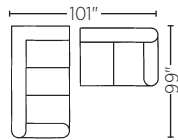

# COPENHAGEN™

Arm Height: 26"  
 Seat Height: 18"  
 Seat Depth: 22"

22047AL-54  
 22047RS-81

22047LS-81  
 22047AR-54

22047AL-80  
 22047RS-81

22047LS-81  
 22047AR-80

(As shown.)

22047-80  
 Sofa  
 H: 32 D: 38 W: 98

22047-54  
 Loveseat  
 H: 32 D: 38 W: 72

22047-26  
 Chair  
 H: 32 D: 38 W: 44

22047-O  
 Ottoman  
 H: 19 D: 22 W: 31

22047AL-80  
 Arm Left Sofa  
 H: 32 D: 38 W: 89

22047AR-80  
 Arm Right Sofa  
 H: 32 D: 38 W: 89

22047AL-54  
 Arm Left Loveseat  
 H: 32 D: 38 W: 63

22047AR-54  
 Arm Right Loveseat  
 H: 32 D: 38 W: 63

22047LS-81  
 Arm Left  
 Right Return Back  
 H: 32 D: 38 W: 99

22047RS-81  
 Arm Right  
 Left Return Back  
 H: 32 D: 38 W: 99