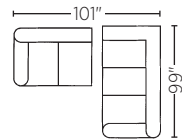

# COPENHAGEN™

Arm Height: 26"  
 Seat Height: 18"  
 Seat Depth: 22"

22047AL-54  
 22047RS-81

22047LS-81  
 22047AR-54

22047AL-80  
 22047RS-81

22047LS-81  
 22047AR-80

(As shown.)

22047-80  
 Sofa  
 H: 32 D: 38 W: 98

22047-54  
 Loveseat  
 H: 32 D: 38 W: 72

22047-26  
 Chair  
 H: 32 D: 38 W: 44

22047-O  
 Ottoman  
 H: 19 D: 22 W: 31

22047AL-80  
 Arm Left Sofa  
 H: 32 D: 38 W: 89

22047AR-80  
 Arm Right Sofa  
 H: 32 D: 38 W: 89

22047AL-54  
 Arm Left Loveseat  
 H: 32 D: 38 W: 63

22047AR-54  
 Arm Right Loveseat  
 H: 32 D: 38 W: 63

22047LS-81  
 Arm Left  
 Right Return Back  
 H: 32 D: 38 W: 99

22047RS-81  
 Arm Right  
 Left Return Back  
 H: 32 D: 38 W: 99