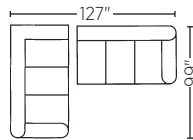

# COPENHAGEN™

Arm Height: 26"  
 Seat Height: 18"  
 Seat Depth: 22"

22047AL-54  
 22047RS-81

22047LS-81  
 22047AR-54

22047AL-80  
 22047RS-81

22047LS-81  
 22047AR-80

(As shown.)

22047-80  
 Sofa  
 H: 32 D: 38 W: 98

22047-54  
 Loveseat  
 H: 32 D: 38 W: 72

22047-26  
 Chair  
 H: 32 D: 38 W: 44

22047-O  
 Ottoman  
 H: 19 D: 22 W: 31

22047AL-80  
 Arm Left Sofa  
 H: 32 D: 38 W: 89

22047AR-80  
 Arm Right Sofa  
 H: 32 D: 38 W: 89

22047AL-54  
 Arm Left Loveseat  
 H: 32 D: 38 W: 63

22047AR-54  
 Arm Right Loveseat  
 H: 32 D: 38 W: 63

22047LS-81  
 Arm Left  
 Right Return Back  
 H: 32 D: 38 W: 99

22047RS-81  
 Arm Right  
 Left Return Back  
 H: 32 D: 38 W: 99