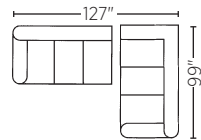

# COPENHAGEN™

Arm Height: 26"  
 Seat Height: 18"  
 Seat Depth: 22"

22047AL-54  
 22047RS-81

22047LS-81  
 22047AR-54

22047AL-80  
 22047RS-81

22047LS-81  
 22047AR-80

(As shown.)

22047-80  
 Sofa  
 H: 32 D: 38 W: 98

22047-54  
 Loveseat  
 H: 32 D: 38 W: 72

22047-26  
 Chair  
 H: 32 D: 38 W: 44

22047-O  
 Ottoman  
 H: 19 D: 22 W: 31

22047AL-80  
 Arm Left Sofa  
 H: 32 D: 38 W: 89

22047AR-80  
 Arm Right Sofa  
 H: 32 D: 38 W: 89

22047AL-54  
 Arm Left Loveseat  
 H: 32 D: 38 W: 63

22047AR-54  
 Arm Right Loveseat  
 H: 32 D: 38 W: 63

22047LS-81  
 Arm Left  
 Right Return Back  
 H: 32 D: 38 W: 99

22047RS-81  
 Arm Right  
 Left Return Back  
 H: 32 D: 38 W: 99