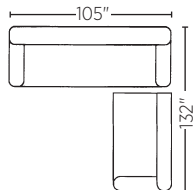

# CRYSTAL COVE™

Arm Height: 29"  
 Seat Height: 19"  
 Seat Depth: 24"

22008AL-86  
 22008AR-CH  
 (As shown.)

22008AL-CH  
 22008AR-60

22008AL-60  
 22008-93

22008-93  
 22008AR-86

22008AL-60  
 220008AR-60CH

22008-93  
 Sofa  
 H: 34 D: 40 W: 105

22008-67  
 Loveseat  
 H: 34 D: 40 W: 79

22008-32  
 Chair  
 H: 34 D: 40 W: 44

22008-0  
 Ottoman  
 H: 19 D: 39 W: 39

22008B-0  
 Bench  
 H: 19 D: 24 W: 60

22008AL-86  
 Arm Left Sofa  
 H: 34 D: 40 W: 92

22008AR-86  
 Arm Right Sofa  
 H: 34 D: 40 W: 92

22008AL-60  
 Arm Left Loveseat  
 H: 34 D: 40 W: 66

22008AR-60  
 Arm Right Loveseat  
 H: 34 D: 40 W: 66

22008A-26  
 Armless Chair  
 H: 34 D: 40 W: 27

22008AL-CH  
 Arm Left Chaise  
 H: 34 D: 94 W: 40

22008AR-CH  
 Arm Right Chaise  
 H: 34 D: 94 W: 40

22008AL-60CH  
 Arm Left  
 Short Chaise  
 H: 34 D: 66 W: 40

22008AR-60CH  
 Arm Right  
 Short Chaise  
 H: 34 D: 66 W: 40