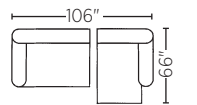

# CRYSTAL COVE™

Arm Height: 29"  
 Seat Height: 19"  
 Seat Depth: 24"

22008AL-86  
 22008AR-CH  
 (As shown.)

22008AL-CH  
 22008AR-60

22008AL-60  
 22008-93

22008-93  
 22008AR-86

22008AL-60  
 220008AR-60CH

22008-93  
 Sofa  
 H: 34 D: 40 W: 105

22008-67  
 Loveseat  
 H: 34 D: 40 W: 79

22008-32  
 Chair  
 H: 34 D: 40 W: 44

22008-0  
 Ottoman  
 H: 19 D: 39 W: 39

22008B-0  
 Bench  
 H: 19 D: 24 W: 60

22008AL-86  
 Arm Left Sofa  
 H: 34 D: 40 W: 92

22008AR-86  
 Arm Right Sofa  
 H: 34 D: 40 W: 92

22008AL-60  
 Arm Left Loveseat  
 H: 34 D: 40 W: 66

22008AR-60  
 Arm Right Loveseat  
 H: 34 D: 40 W: 66

22008A-26  
 Armless Chair  
 H: 34 D: 40 W: 27