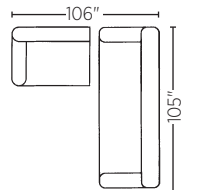

# CRYSTAL COVE™

Arm Height: 29"  
 Seat Height: 19"  
 Seat Depth: 24"

22008AL-86  
 22008AR-CH  
 (As shown.)

22008AL-CH  
 22008AR-60

22008AL-60  
 22008-93

22008-93  
 22008AR-86

22008AL-60  
 220008AR-60CH

22008-93  
 Sofa  
 H: 34 D: 40 W: 105

22008-67  
 Loveseat  
 H: 34 D: 40 W: 79

22008-32  
 Chair  
 H: 34 D: 40 W: 44

22008-0  
 Ottoman  
 H: 19 D: 39 W: 39

22008B-0  
 Bench  
 H: 19 D: 24 W: 60

22008AL-86  
 Arm Left Sofa  
 H: 34 D: 40 W: 92

22008AR-86  
 Arm Right Sofa  
 H: 34 D: 40 W: 92

22008AL-60  
 Arm Left Loveseat  
 H: 34 D: 40 W: 66

22008AR-60  
 Arm Right Loveseat  
 H: 34 D: 40 W: 66

22008A-26  
 Armless Chair  
 H: 34 D: 40 W: 27

22008AL-CH  
 Arm Left Chaise  
 H: 34 D: 94 W: 40

22008AR-CH  
 Arm Right Chaise  
 H: 34 D: 94 W: 40

22008AL-60CH  
 Arm Left  
 Short Chaise  
 H: 34 D: 66 W: 40

22008AR-60CH  
 Arm Right  
 Short Chaise  
 H: 34 D: 66 W: 40