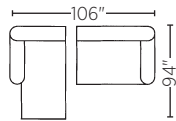

# CRYSTAL COVE™

Arm Height: 29"  
 Seat Height: 19"  
 Seat Depth: 24"

22008AL-86  
 22008AR-CH  
 (As shown.)

22008AL-CH  
 22008AR-60

22008AL-60  
 22008-93

22008-93  
 22008AR-86

22008AL-60  
 220008AR-60CH

22008-93  
 Sofa  
 H: 34 D: 40 W: 105

22008-67  
 Loveseat  
 H: 34 D: 40 W: 79

22008-32  
 Chair  
 H: 34 D: 40 W: 44

22008-0  
 Ottoman  
 H: 19 D: 39 W: 39

22008B-0  
 Bench  
 H: 19 D: 24 W: 60

22008AL-86  
 Arm Left Sofa  
 H: 34 D: 40 W: 92

22008AR-86  
 Arm Right Sofa  
 H: 34 D: 40 W: 92

22008AL-60  
 Arm Left Loveseat  
 H: 34 D: 40 W: 66

22008AR-60  
 Arm Right Loveseat  
 H: 34 D: 40 W: 66

22008A-26  
 Armless Chair  
 H: 34 D: 40 W: 27

22008AL-CH  
 Arm Left Chaise  
 H: 34 D: 94 W: 40

22008AR-CH  
 Arm Right Chaise  
 H: 34 D: 94 W: 40

22008AL-60CH  
 Arm Left  
 Short Chaise  
 H: 34 D: 66 W: 40

22008AR-60CH  
 Arm Right  
 Short Chaise  
 H: 34 D: 66 W: 40