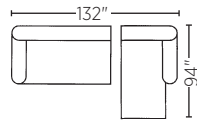

# CRYSTAL COVE™

Arm Height: 29"  
 Seat Height: 19"  
 Seat Depth: 24"

22008AL-86  
 22008AR-CH  
 (As shown.)

22008AL-CH  
 22008AR-60

22008AL-60  
 22008-93

22008-93  
 22008AR-86

22008AL-60  
 220008AR-60CH

22008-93  
 Sofa  
 H: 34 D: 40 W: 105

22008-67  
 Loveseat  
 H: 34 D: 40 W: 79

22008-32  
 Chair  
 H: 34 D: 40 W: 44

22008-0  
 Ottoman  
 H: 19 D: 39 W: 39

22008B-0  
 Bench  
 H: 19 D: 24 W: 60

22008AL-86  
 Arm Left Sofa  
 H: 34 D: 40 W: 92

22008AR-86  
 Arm Right Sofa  
 H: 34 D: 40 W: 92

22008AL-60  
 Arm Left Loveseat  
 H: 34 D: 40 W: 66

22008AR-60  
 Arm Right Loveseat  
 H: 34 D: 40 W: 66

22008A-26  
 Armless Chair  
 H: 34 D: 40 W: 27

22008AL-CH  
 Arm Left Chaise  
 H: 34 D: 94 W: 40

22008AR-CH  
 Arm Right Chaise  
 H: 34 D: 94 W: 40

22008AL-60CH  
 Arm Left  
 Short Chaise  
 H: 34 D: 66 W: 40

22008AR-60CH  
 Arm Right  
 Short Chaise  
 H: 34 D: 66 W: 40