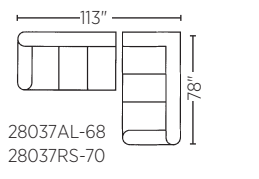

28037LS-70
28037AR-68

28037AL-68
28037RS-70