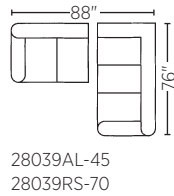

# GRAFTON™

FOR GRAFTON & PIERMONT:  
 Arm Height: 24"  
 Seat Height: 19"  
 Seat Depth: 23"

28039LS-70  
28039AR-68

28039AL-45  
28039RS-70

28039AL-68  
28039RS-70

28039LS-70  
28039AR-45

## GRAFTON

28039-69  
Sofa  
H: 33 D: 37 W: 80

28039-46  
Loveseat  
H: 33 D: 37 W: 57

28039-24  
Chair  
H: 33 D: 37 W: 35

28039-36  
Chair & 1/2  
H: 33 D: 37 W: 48

28039-O  
Ottoman  
H: 18 D: 22 W: 48

28039AL-68  
Arm Left Sofa  
H: 33 D: 37 W: 74

28039AR-68  
Arm Right Sofa  
H: 33 D: 37 W: 74

28039AL-45  
Arm Left Loveseat  
H: 33 D: 37 W: 51

28039AR-45  
Arm Right Loveseat  
H: 33 D: 37 W: 51

28039B-69  
Queen Sleeper  
H: 33 D: 37 W: 80

28039ALB-70  
Arm Left  
Queen Sleeper  
H: 33 D: 37 W: 76

28037AL-68  
Arm Left Sofa  
H: 33 D: 37 W: 78

28037AR-68  
Arm Right Sofa  
H: 33 D: 37 W: 78

28037AL-45  
Arm Left Loveseat  
H: 33 D: 37 W: 53

28037AR-45  
Arm Right Loveseat  
H: 33 D: 37 W: 53

28037B-69  
Queen Sleeper  
H: 33 D: 37 W: 84