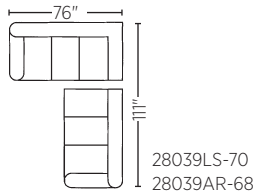

# GRAFTON™

FOR GRAFTON & PIERMONT:  
 Arm Height: 24"  
 Seat Height: 19"  
 Seat Depth: 23"

28039LS-70  
28039AR-68

28039AL-45  
28039RS-70

28039AL-68  
28039RS-70

28039LS-70  
28039AR-45

## GRAFTON

28039-69  
Sofa  
H: 33 D: 37 W: 80

28039-46  
Loveseat  
H: 33 D: 37 W: 57

28039-24  
Chair  
H: 33 D: 37 W: 35

28039-36  
Chair & 1/2  
H: 33 D: 37 W: 48

28039-O  
Ottoman  
H: 18 D: 22 W: 48

28039AL-68  
Arm Left Sofa  
H: 33 D: 37 W: 74

28039AR-68  
Arm Right Sofa  
H: 33 D: 37 W: 74

28039AL-45  
Arm Left Loveseat  
H: 33 D: 37 W: 51

28039AR-45  
Arm Right Loveseat  
H: 33 D: 37 W: 51

28039B-69  
Queen Sleeper  
H: 33 D: 37 W: 80

28039ALB-70  
Arm Left  
Queen Sleeper  
H: 33 D: 37 W: 76

28039ARB-70  
Arm Right  
Queen Sleeper  
H: 33 D: 37 W: 76

28039LS-68  
Arm Left  
Right Return Back  
H: 33 D: 37 W: 76

28039RS-68  
Arm Right  
Left Return Back  
H: 33 D: 37 W: 76