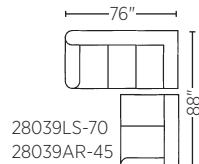

# GRAFTON™

FOR GRAFTON & PIERMONT:  
 Arm Height: 24"  
 Seat Height: 19"  
 Seat Depth: 23"

28039LS-70  
28039AR-68

28039AL-45  
28039RS-70

28039AL-68  
28039RS-70

28039LS-70  
28039AR-45

## GRAFTON

28039-69  
Sofa  
H: 33 D: 37 W: 80

28039-46  
Loveseat  
H: 33 D: 37 W: 57

28039-24  
Chair  
H: 33 D: 37 W: 35

28039-36  
Chair & 1/2  
H: 33 D: 37 W: 48

28039-O  
Ottoman  
H: 18 D: 22 W: 48

28039AL-68  
Arm Left Sofa  
H: 33 D: 37 W: 74

28039AR-68  
Arm Right Sofa  
H: 33 D: 37 W: 74

28039AL-45  
Arm Left Loveseat  
H: 33 D: 37 W: 51

28039AR-45  
Arm Right Loveseat  
H: 33 D: 37 W: 51

28039B-69  
Queen Sleeper  
H: 33 D: 37 W: 80

28039ALB-70  
Arm Left  
Queen Sleeper  
H: 33 D: 37 W: 76

28039ARB-70  
Arm Right  
Queen Sleeper  
H: 33 D: 37 W: 76

28039LS-68  
Arm Left  
Right Return Back  
H: 33 D: 37 W: 76

28039RS-68  
Arm Right  
Left Return Back  
H: 33 D: 37 W: 76