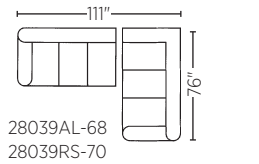

# GRAFTON™

FOR GRAFTON & PIERMONT:  
 Arm Height: 24"  
 Seat Height: 19"  
 Seat Depth: 23"

28039LS-70  
28039AR-68

28039AL-45  
28039RS-70

28039AL-68  
28039RS-70

28039LS-70  
28039AR-45

## GRAFTON

28039-69  
Sofa  
H: 33 D: 37 W: 80

28039-46  
Loveseat  
H: 33 D: 37 W: 57

28039-24  
Chair  
H: 33 D: 37 W: 35

28039-36  
Chair & 1/2  
H: 33 D: 37 W: 48

28039-O  
Ottoman  
H: 18 D: 22 W: 48

28039AL-68  
Arm Left Sofa  
H: 33 D: 37 W: 74

28039AR-68  
Arm Right Sofa  
H: 33 D: 37 W: 74

28039AL-45  
Arm Left Loveseat  
H: 33 D: 37 W: 51

28039AR-45  
Arm Right Loveseat  
H: 33 D: 37 W: 51

28039B-69  
Queen Sleeper  
H: 33 D: 37 W: 80

28039ALB-70  
Arm Left  
Queen Sleeper  
H: 33 D: 37 W: 76

28039ARB-70  
Arm Right  
Queen Sleeper  
H: 33 D: 37 W: 76

28039LS-68  
Arm Left  
Right Return Back  
H: 33 D: 37 W: 76

28039RS-68  
Arm Right  
Left Return Back  
H: 33 D: 37 W: 76