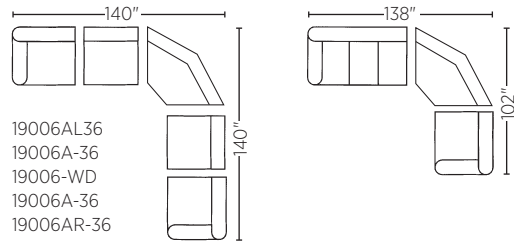

# GRAN TURISMO™

Arm Height: 22"  
 Seat Height: 17"  
 Seat Depth: 23"

19006AL36  
 19006A-36  
 19006-WD  
 19006A-36  
 19006AR-36

(As shown.)

19006-72  
 Sofa  
 H: 28 D: 44 W: 96

19006AL-72  
 Arm Left Sofa  
 H: 28 D: 44 W: 84

19006AR-72  
 Arm Right Sofa  
 H: 28 D: 44 W: 84

19006AL-36  
 Arm Left Chair  
 H: 28 D: 44 W: 48

19006AR-36  
 Arm Right Chair  
 H: 28 D: 44 W: 48

19006A-36  
 Armless Chair  
 H: 28 D: 44 W: 37

19006-WD  
 Wedge  
 H: 28 D: 44 W: 78