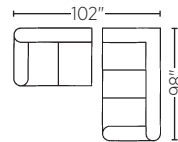

KINGSLEY

EST. 1959
ELITE
LEATHER
COMPANY

KINGSLEY™

Arm Height: 25"
 Seat Height: 17"
 Seat Depth: 20"

22044AL-80
 22044RS-81

22044AL-54
 22044RS-81

(As shown.)

22044AL-80
 22044AR-CH

22044AL-54
 22044AR-CH

22044-88
 Grand Sofa
 H: 31 D: 37 W: 106

22044-80
 Sofa
 H: 31 D: 37 W: 98

22044-54
 Loveseat
 H: 31 D: 37 W: 72

22044-26
 Chair
 H: 31 D: 37 W: 44

22044-O
 Ottoman
 H: 19 D: 23 W: 30

22044AL-80
 Arm Left Sofa
 H: 31 D: 37 W: 89

22044AR-80
 Arm Right Sofa
 H: 31 D: 37 W: 89

22044AL-54
 Arm Left Loveseat
 H: 31 D: 37 W: 63

22044AR-54
 Arm Right Loveseat
 H: 31 D: 37 W: 63

22044LS-81
 Arm Left
 Right Return
 H: 31 D: 39 W: 98

22044RS-81
 Arm Right
 Left Return
 H: 31 D: 39 W: 98

22044AL-CH
 Arm Left Chaise
 H: 31 D: 67 W: 37

22044AR-CH
 Arm Right Chaise
 H: 31 D: 67 W: 37

STYLE NOTES

Standard wood finish is Walnut.
 Standard nailhead finish is Nickel.
 Drawings are not to scale.