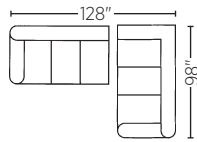

KINGSLEY

EST. 1959
ELITE
LEATHER
COMPANY

KINGSLEY™

Arm Height: 25"
 Seat Height: 17"
 Seat Depth: 20"

22044AL-80
 22044RS-81

22044AL-54
 22044RS-81

(As shown.)

22044AL-80
 22044AR-CH

22044AL-54
 22044AR-CH

22044-88
 Grand Sofa
 H: 31 D: 37 W: 106

22044-80
 Sofa
 H: 31 D: 37 W: 98

22044-54
 Loveseat
 H: 31 D: 37 W: 72

22044-26
 Chair
 H: 31 D: 37 W: 44

22044-O
 Ottoman
 H: 19 D: 23 W: 30

22044AL-80
 Arm Left Sofa
 H: 31 D: 37 W: 89

22044AR-80
 Arm Right Sofa
 H: 31 D: 37 W: 89

22044AL-54
 Arm Left Loveseat
 H: 31 D: 37 W: 63

22044AR-54
 Arm Right Loveseat
 H: 31 D: 37 W: 63

22044LS-81
 Arm Left
 Right Return
 H: 31 D: 39 W: 98

22044RS-81
 Arm Right
 Left Return
 H: 31 D: 39 W: 98

22044AL-CH
 Arm Left Chaise
 H: 31 D: 67 W: 37

22044AR-CH
 Arm Right Chaise
 H: 31 D: 67 W: 37

STYLE NOTES

Standard wood finish is Walnut.
 Standard nailhead finish is Nickel.
 Drawings are not to scale.