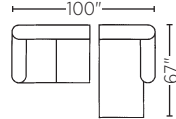

KINGSLEY

EST. 1959
ELITE
LEATHER
COMPANY

KINGSLEY™

Arm Height: 25"
 Seat Height: 17"
 Seat Depth: 20"

22044AL-80
 22044RS-81

22044AL-54
 22044RS-81

(As shown.)

22044AL-80
 22044AR-CH

22044AL-54
 22044AR-CH

22044-88
 Grand Sofa
 H: 31 D: 37 W: 106

22044-80
 Sofa
 H: 31 D: 37 W: 98

22044-54
 Loveseat
 H: 31 D: 37 W: 72

22044-26
 Chair
 H: 31 D: 37 W: 44

22044-O
 Ottoman
 H: 19 D: 23 W: 30

22044AL-80
 Arm Left Sofa
 H: 31 D: 37 W: 89

22044AR-80
 Arm Right Sofa
 H: 31 D: 37 W: 89

22044AL-54
 Arm Left Loveseat
 H: 31 D: 37 W: 63

22044AR-54
 Arm Right Loveseat
 H: 31 D: 37 W: 63

22044LS-81
 Arm Left
 Right Return
 H: 31 D: 39 W: 98

22044RS-81
 Arm Right
 Left Return
 H: 31 D: 39 W: 98

22044AL-CH
 Arm Left Chaise
 H: 31 D: 67 W: 37

22044AR-CH
 Arm Right Chaise
 H: 31 D: 67 W: 37

STYLE NOTES

Standard wood finish is Walnut.
 Standard nailhead finish is Nickel.
 Drawings are not to scale.