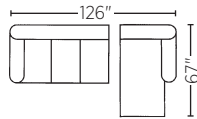

KINGSLEY

EST. 1959
ELITE
LEATHER
COMPANY

KINGSLEY™

Arm Height: 25"
 Seat Height: 17"
 Seat Depth: 20"

22044AL-80
 22044RS-81

22044AL-54
 22044RS-81

(As shown.)

22044AL-80
 22044AR-CH

22044AL-54
 22044AR-CH

22044-88
 Grand Sofa
 H: 31 D: 37 W: 106

22044-80
 Sofa
 H: 31 D: 37 W: 98

22044-54
 Loveseat
 H: 31 D: 37 W: 72

22044-26
 Chair
 H: 31 D: 37 W: 44

22044-O
 Ottoman
 H: 19 D: 23 W: 30

22044AL-80
 Arm Left Sofa
 H: 31 D: 37 W: 89

22044AR-80
 Arm Right Sofa
 H: 31 D: 37 W: 89

22044AL-54
 Arm Left Loveseat
 H: 31 D: 37 W: 63

22044AR-54
 Arm Right Loveseat
 H: 31 D: 37 W: 63

22044LS-81
 Arm Left
 Right Return
 H: 31 D: 39 W: 98

22044RS-81
 Arm Right
 Left Return
 H: 31 D: 39 W: 98

22044AL-CH
 Arm Left Chaise
 H: 31 D: 67 W: 37

22044AR-CH
 Arm Right Chaise
 H: 31 D: 67 W: 37

STYLE NOTES

Standard wood finish is Walnut.
 Standard nailhead finish is Nickel.
 Drawings are not to scale.