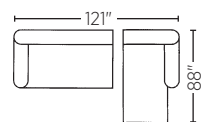

KYOTO

EST. 1959
ELITE
LEATHER
COMPANY

KYOTO™

Arm Height: 27"
 Seat Height: 19"
 Seat Depth: 23"

22051AL-76P
 22051AR-76P

(As shown.)

22051AL-CHP
 22051AR-76P

22051-76P
 Sofa
 H: 34 D: 37 W: 86

22051-26P
 Chair
 H: 34 D: 37 W: 36

22051AL-76P
 Arm Left Sofa
 H: 34 D: 37 W: 81

22051AR-76P
 Arm Right Sofa
 H: 34 D: 37 W: 81

22051AL-CHP
 Arm Left Chaise
 H: 34 D: 88 W: 37

22051AR-CHP
 Arm Right Chaise
 H: 34 D: 88 W: 37