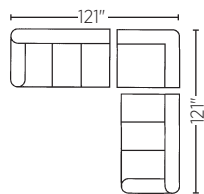

LENOIR

EST. 1959
ELITE
LEATHER
COMPANY

LENOIR™

Arm Height: 25"
 Seat Height: 18"
 Seat Depth: 21"

29074LS-73
 29074AR-72
 (As shown.)

29074AL-48
 29074-CV
 29074AR-48

29074AL-72
 29074-CR
 29074AR-48

29074AL-72
 29074-CV
 29074A-48
 29074AR-CH

29074-O
 Ottoman
 H:19 D: 23 W: 31

29074-CR
 Square Corner
 H: 36 D: 40 W: 40

29074AL-72
 Arm Left Sofa
 H: 36 D: 40 W: 81

29074AR-72
 Arm Right Sofa
 H: 36 D: 40 W: 81

29074AL-48
 Arm Left Loveseat
 H: 36 D: 40 W: 57

29074AR-48
 Arm Right Loveseat
 H: 36 D: 40 W: 57

29074-CV
 Curve
 H: 36 D: 48 W: 48

29074AL-24
 Arm Left Chair
 H: 36 D: 40 W: 35

29074AR-24
 Arm Right Chair
 H: 36 D: 40 W: 35

29074LS-73
 Arm Left
 Right Return Back
 H: 36 D: 40 W: 92

29074A-48
 Armless Loveseat
 H: 36 D: 40 W: 73

29074A-24
 Armless Chair
 H: 36 D: 40 W: 25

29074ALB-72
 Arm Left
 Queen Sleeper
 H: 36 D: 40 W: 81

29074ARB-72
 Arm Right
 Queen Sleeper
 H: 36 D: 40 W: 81