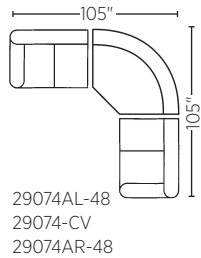

LENOIR

EST. 1959
ELITE
LEATHER
COMPANY

LENOIR™

Arm Height: 25"
 Seat Height: 18"
 Seat Depth: 21"

29074LS-73
 29074AR-72
 (As shown.)

29074AL-48
 29074-CV
 29074AR-48

29074AL-72
 29074-CR
 29074AR-48

29074AL-72
 29074-CV
 29074A-48
 29074AR-CH

29074-O
 Ottoman
 H:19 D: 23 W: 31

29074-CR
 Square Corner
 H: 36 D: 40 W: 40

29074AL-72
 Arm Left Sofa
 H: 36 D: 40 W: 81

29074AR-72
 Arm Right Sofa
 H: 36 D: 40 W: 81

29074AL-48
 Arm Left Loveseat
 H: 36 D: 40 W: 57

29074AR-48
 Arm Right Loveseat
 H: 36 D: 40 W: 57

29074-CV
 Curve
 H: 36 D: 48 W: 48

29074AL-24
 Arm Left Chair
 H: 36 D: 40 W: 35

29074AR-24
 Arm Right Chair
 H: 36 D: 40 W: 35

29074LS-73
 Arm Left
 Right Return Back
 H: 36 D: 40 W: 92

29074A-48
 Armless Loveseat
 H: 36 D: 40 W: 73

29074A-24
 Armless Chair
 H: 36 D: 40 W: 25

29074ALB-72
 Arm Left
 Queen Sleeper
 H: 36 D: 40 W: 81

29074ARB-72
 Arm Right
 Queen Sleeper
 H: 36 D: 40 W: 81