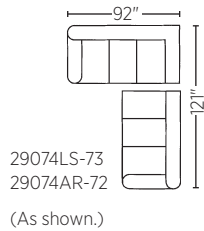

LENOIR

EST. 1959
ELITE
LEATHER
COMPANY

LENOIR™

Arm Height: 25"
 Seat Height: 18"
 Seat Depth: 21"

29074LS-73
 29074AR-72
 (As shown.)

29074AL-48
 29074-CV
 29074AR-48

29074AL-72
 29074-CR
 29074AR-48

29074AL-72
 29074-CV
 29074A-48
 29074AR-CH

29074-O
 Ottoman
 H:19 D: 23 W: 31

29074-CR
 Square Corner
 H: 36 D: 40 W: 40

29074AL-72
 Arm Left Sofa
 H: 36 D: 40 W: 81

29074AR-72
 Arm Right Sofa
 H: 36 D: 40 W: 81

29074AL-48
 Arm Left Loveseat
 H: 36 D: 40 W: 57

29074AR-48
 Arm Right Loveseat
 H: 36 D: 40 W: 57

29074-CV
 Curve
 H: 36 D: 48 W: 48

29074AL-24
 Arm Left Chair
 H: 36 D: 40 W: 35

29074AR-24
 Arm Right Chair
 H: 36 D: 40 W: 35

29074LS-73
 Arm Left
 Right Return Back
 H: 36 D: 40 W: 92

29074A-48
 Armless Loveseat
 H: 36 D: 40 W: 73

29074A-24
 Armless Chair
 H: 36 D: 40 W: 25

29074ALB-72
 Arm Left
 Queen Sleeper
 H: 36 D: 40 W: 81

29074ARB-72
 Arm Right
 Queen Sleeper
 H: 36 D: 40 W: 81