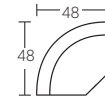

29074-O
 Ottoman
 H:19 D: 23 W: 31

29074-CR
 Square Corner
 H: 36 D: 40 W: 40

29074AL-72
 Arm Left Sofa
 H: 36 D: 40 W: 81

29074AR-72
 Arm Right Sofa
 H: 36 D: 40 W: 81

29074AL-48
 Arm Left Loveseat
 H: 36 D: 40 W: 57

29074AR-48
 Arm Right Loveseat
 H: 36 D: 40 W: 57

29074-CV
 Curve
 H: 36 D: 48 W: 48

29074AL-24
 Arm Left Chair
 H: 36 D: 40 W: 35

29074AR-24
 Arm Right Chair
 H: 36 D: 40 W: 35

29074LS-73
 Arm Left
 Right Return Back
 H: 36 D: 40 W: 92