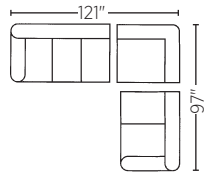

LENOIR

EST. 1959
ELITE
LEATHER
COMPANY

LENOIR™

Arm Height: 25"
 Seat Height: 18"
 Seat Depth: 21"

29074LS-73
 29074AR-72
 (As shown.)

29074AL-48
 29074-CV
 29074AR-48

29074AL-72
 29074-CR
 29074AR-48

29074AL-72
 29074-CV
 29074A-48
 29074AR-CH

29074-O
 Ottoman
 H:19 D: 23 W: 31

29074-CR
 Square Corner
 H: 36 D: 40 W: 40

29074AL-72
 Arm Left Sofa
 H: 36 D: 40 W: 81

29074AR-72
 Arm Right Sofa
 H: 36 D: 40 W: 81

29074AL-48
 Arm Left Loveseat
 H: 36 D: 40 W: 57

29074AR-48
 Arm Right Loveseat
 H: 36 D: 40 W: 57

29074-CV
 Curve
 H: 36 D: 48 W: 48

29074AL-24
 Arm Left Chair
 H: 36 D: 40 W: 35

29074AR-24
 Arm Right Chair
 H: 36 D: 40 W: 35

29074LS-73
 Arm Left
 Right Return Back
 H: 36 D: 40 W: 92

29074A-48
 Armless Loveseat
 H: 36 D: 40 W: 73

29074A-24
 Armless Chair
 H: 36 D: 40 W: 25

29074ALB-72
 Arm Left
 Queen Sleeper
 H: 36 D: 40 W: 81

29074ARB-72
 Arm Right
 Queen Sleeper
 H: 36 D: 40 W: 81