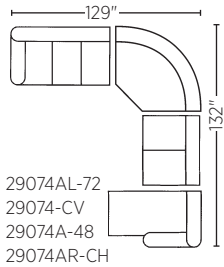

LENOIR

EST. 1959
ELITE
LEATHER
COMPANY

LENOIR™

Arm Height: 25"
 Seat Height: 18"
 Seat Depth: 21"

29074LS-73
 29074AR-72
 (As shown.)

29074AL-48
 29074-CV
 29074AR-48

29074AL-72
 29074-CR
 29074AR-48

29074AL-72
 29074-CV
 29074A-48
 29074AR-CH

29074-O
 Ottoman
 H:19 D: 23 W: 31

29074-CR
 Square Corner
 H: 36 D: 40 W: 40

29074AL-72
 Arm Left Sofa
 H: 36 D: 40 W: 81

29074AR-72
 Arm Right Sofa
 H: 36 D: 40 W: 81

29074AL-48
 Arm Left Loveseat
 H: 36 D: 40 W: 57

29074AR-48
 Arm Right Loveseat
 H: 36 D: 40 W: 57

29074-CV
 Curve
 H: 36 D: 48 W: 48

29074AL-24
 Arm Left Chair
 H: 36 D: 40 W: 35

29074AR-24
 Arm Right Chair
 H: 36 D: 40 W: 35

29074LS-73
 Arm Left
 Right Return Back
 H: 36 D: 40 W: 92

29074A-48
 Armless Loveseat
 H: 36 D: 40 W: 73

29074A-24
 Armless Chair
 H: 36 D: 40 W: 25

29074ALB-72
 Arm Left
 Queen Sleeper
 H: 36 D: 40 W: 81

29074ARB-72
 Arm Right
 Queen Sleeper
 H: 36 D: 40 W: 81