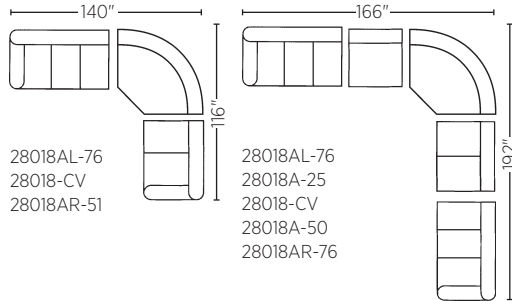

# MONTANA™

Arm Height: 26"  
Seat Height: 21"  
Seat Depth: 22"

28018-76  
Sofa  
H: 38 D: 38 W: 99

28018-52  
Loveseat  
H: 38 D: 38 W: 75

28018-26  
Chair  
H: 38 D: 38 W: 49

28018-39  
Chair & 1/2  
H: 38 D: 38 W: 62

28018-O  
Ottoman  
H: 19 D: 23 W: 31

28018AL-76  
Arm Left Sofa  
H: 38 D: 38 W: 88

28018AR-76  
Arm Right Sofa  
H: 38 D: 38 W: 88

28018AL-51  
Arm Left Loveseat  
H: 38 D: 38 W: 64

28018AR-51  
Arm Right Loveseat  
H: 38 D: 38 W: 64

28018X-O  
X-Large Ottoman  
H: 19 D: 24 W: 39

28018LS-77  
Arm Left  
Right Return Back  
H: 38 D: 38 W: 99

28018RS-77  
Arm Right  
Left Return Back  
H: 38 D: 38 W: 99

28018AL-25  
Arm Left Chair  
H: 38 D: 38 W: 37

28018AR-25  
Arm Right Chair  
H: 38 D: 38 W: 37

28018-CV  
Curve  
H: 38 D: 52 W: 52

28018-CH  
Chaise  
H: 38 D: 67 W: 49

28018AL-CH  
Arm Left Chaise  
H: 38 D: 67 W: 37

28018AR-CH  
Arm Right Chaise  
H: 38 D: 67 W: 37