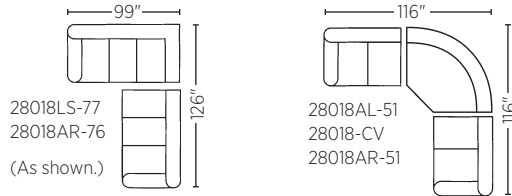

# MONTANA™

Arm Height: 26"  
Seat Height: 21"  
Seat Depth: 22"

28018-76  
Sofa  
H: 38 D: 38 W: 99

28018-52  
Loveseat  
H: 38 D: 38 W: 75

28018-26  
Chair  
H: 38 D: 38 W: 49

28018-39  
Chair & 1/2  
H: 38 D: 38 W: 62

28018-O  
Ottoman  
H: 19 D: 23 W: 31

28018AL-76  
Arm Left Sofa  
H: 38 D: 38 W: 88

28018AR-76  
Arm Right Sofa  
H: 38 D: 38 W: 88

28018AL-51  
Arm Left Loveseat  
H: 38 D: 38 W: 64

28018AR-51  
Arm Right Loveseat  
H: 38 D: 38 W: 64

28018X-O  
X-Large Ottoman  
H: 19 D: 24 W: 39

28018LS-77  
Arm Left  
Right Return Back  
H: 38 D: 38 W: 99

28018RS-77  
Arm Right  
Left Return Back  
H: 38 D: 38 W: 99

28018AL-25  
Arm Left Chair  
H: 38 D: 38 W: 37

28018AR-25  
Arm Right Chair  
H: 38 D: 38 W: 37

28018-CV  
Curve  
H: 38 D: 52 W: 52

28018-CH  
Chaise  
H: 38 D: 67 W: 49

28018AL-CH  
Arm Left Chaise  
H: 38 D: 67 W: 37

28018AR-CH  
Arm Right Chaise  
H: 38 D: 67 W: 37