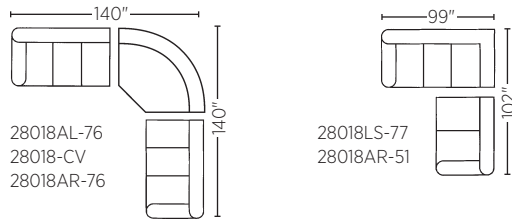

# MONTANA™

Arm Height: 26"  
Seat Height: 21"  
Seat Depth: 22"

28018-76  
Sofa  
H: 38 D: 38 W: 99

28018-52  
Loveseat  
H: 38 D: 38 W: 75

28018-26  
Chair  
H: 38 D: 38 W: 49

28018-39  
Chair & 1/2  
H: 38 D: 38 W: 62

28018-O  
Ottoman  
H: 19 D: 23 W: 31

28018AL-76  
Arm Left Sofa  
H: 38 D: 38 W: 88

28018AR-76  
Arm Right Sofa  
H: 38 D: 38 W: 88

28018AL-51  
Arm Left Loveseat  
H: 38 D: 38 W: 64

28018AR-51  
Arm Right Loveseat  
H: 38 D: 38 W: 64

28018X-O  
X-Large Ottoman  
H: 19 D: 24 W: 39

28018LS-77  
Arm Left  
Right Return Back  
H: 38 D: 38 W: 99

28018RS-77  
Arm Right  
Left Return Back  
H: 38 D: 38 W: 99

28018AL-25  
Arm Left Chair  
H: 38 D: 38 W: 37

28018AR-25  
Arm Right Chair  
H: 38 D: 38 W: 37

28018-CV  
Curve  
H: 38 D: 52 W: 52

28018-CH  
Chaise  
H: 38 D: 67 W: 49

28018AL-CH  
Arm Left Chaise  
H: 38 D: 67 W: 37

28018AR-CH  
Arm Right Chaise  
H: 38 D: 67 W: 37