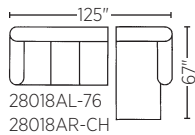

# MONTANA™

Arm Height: 26"  
Seat Height: 21"  
Seat Depth: 22"

28018-76  
Sofa  
H: 38 D: 38 W: 99

28018-52  
Loveseat  
H: 38 D: 38 W: 75

28018-26  
Chair  
H: 38 D: 38 W: 49

28018-39  
Chair & 1/2  
H: 38 D: 38 W: 62

28018-O  
Ottoman  
H: 19 D: 23 W: 31

28018AL-76  
Arm Left Sofa  
H: 38 D: 38 W: 88

28018AR-76  
Arm Right Sofa  
H: 38 D: 38 W: 88

28018AL-51  
Arm Left Loveseat  
H: 38 D: 38 W: 64

28018AR-51  
Arm Right Loveseat  
H: 38 D: 38 W: 64

28018X-O  
X-Large Ottoman  
H: 19 D: 24 W: 39

28018LS-77  
Arm Left  
Right Return Back  
H: 38 D: 38 W: 99

28018RS-77  
Arm Right  
Left Return Back  
H: 38 D: 38 W: 99

28018AL-25  
Arm Left Chair  
H: 38 D: 38 W: 37

28018AR-25  
Arm Right Chair  
H: 38 D: 38 W: 37

28018-CV  
Curve  
H: 38 D: 52 W: 52

28018-CH  
Chaise  
H: 38 D: 67 W: 49

28018AL-CH  
Arm Left Chaise  
H: 38 D: 67 W: 37

28018AR-CH  
Arm Right Chaise  
H: 38 D: 67 W: 37