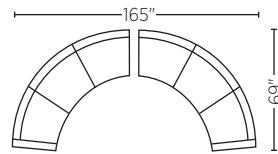

# SEVILLE™

Arm Height: 23"  
 Seat Height: 19"  
 Seat Depth: 22"

25006AL-60  
 25006AR-60

25006AL-40  
 25006AR-40

25006-60  
 Sofa  
 H: 33 D: 39 W: 96

25006-40  
 Loveseat  
 H: 33 D: 39 W: 72

25006-22  
 Chair  
 H: 33 D: 39 W: 41

25006A-22  
 Armless Chair  
 H: 33 D: 39 W: 35

25006-O  
 Ottoman  
 H: 19 D: 27 W: 44

25006AL-60  
 Arm Left Sofa  
 H: 33 D: 39 W: 94

25006AR-60  
 Arm Right Sofa  
 H: 33 D: 39 W: 94

25006AL-40  
 Arm Left Loveseat  
 H: 33 D: 39 W: 65

25006AR-40  
 Arm Right Loveseat  
 H: 33 D: 39 W: 65