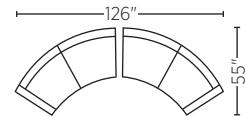

# SEVILLE™

Arm Height: 23"  
 Seat Height: 19"  
 Seat Depth: 22"

25006AL-60  
 25006AR-60

25006AL-40  
 25006AR-40

25006-60  
 Sofa  
 H: 33 D: 39 W: 96

25006-40  
 Loveseat  
 H: 33 D: 39 W: 72

25006-22  
 Chair  
 H: 33 D: 39 W: 41

25006AR-40  
 Arm Right Loveseat  
 H: 33 D: 39 W: 65