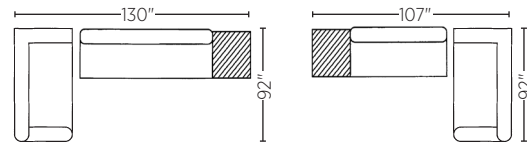

LATITUDE

EST. 1959
ELITE
LEATHER
COMPANY

LATITUDE™

Arm Height: 20"
 Seat Height: 17"
 Seat Depth: 23"

20016LS-79DF
 20016AR75BTD
 (As shown.)

20016AL52BTD
 20016RS-79DF

20016AR75BTD
 20016LS-54DF

20016AL75BTD
 20016-CRDF
 20016AR75BTD

20016AR-50DF
 20016LS-54DF

20016AL-75DF
 20016RS-79DF

20016-79DF
 Sofa
 H: 30 D: 38 W: 91

20016AL75BTD
 Table Left Sofa
 H: 30 D: 38 W: 92

20016AR75BTD
 Table Right Sofa
 H: 30 D: 38 W: 92

20016AL52BTD
 Table Left Loveseat
 H: 30 D: 38 W: 69

20016AR52BTD
 Table Right Loveseat
 H: 30 D: 38 W: 69

20016AL-75DF
 Arm Left Sofa
 H: 30 D: 38 W: 81

20016AR-75DF
 Arm Right Sofa
 H: 30 D: 38 W: 81

20016AL-50DF
 Arm Left Loveseat
 H: 30 D: 38 W: 56

20016AR-50DF
 Arm Right Loveseat
 H: 30 D: 38 W: 56

20016RS-79DF
 Arm Right Left Return
 Back Sofa Size
 H: 30 D: 38 W: 92

20016LS-54DF
 Arm Left Right Return
 Back Loveseat Size
 H: 30 D: 38 W: 67

20016RS-54DF
 Arm Right Left Return
 Back Loveseat Size
 H: 30 D: 38 W: 67