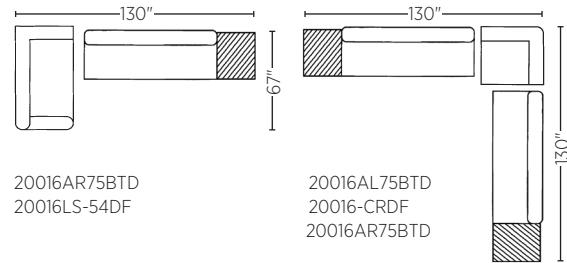

LATITUDE

EST. 1959
ELITE
LEATHER
COMPANY

LATITUDE™

Arm Height: 20"
 Seat Height: 17"
 Seat Depth: 23"

20016LS-79DF
 20016AR75BTD
 (As shown.)

20016AL52BTD
 20016RS-79DF

20016AR75BTD
 20016LS-54DF

20016AL75BTD
 20016-CRDF
 20016AR75BTD

20016AR-50DF
 20016LS-54DF

20016AL-75DF
 20016RS-79DF

20016-79DF
 Sofa
 H: 30 D: 38 W: 91

20016AL75BTD
 Table Left Sofa
 H: 30 D: 38 W: 92

20016AR75BTD
 Table Right Sofa
 H: 30 D: 38 W: 92

20016AL52BTD
 Table Left Loveseat
 H: 30 D: 38 W: 69

20016AR52BTD
 Table Right Loveseat
 H: 30 D: 38 W: 69

20016AL-75DF
 Arm Left Sofa
 H: 30 D: 38 W: 81

20016AR-75DF
 Arm Right Sofa
 H: 30 D: 38 W: 81

20016AL-50DF
 Arm Left Loveseat
 H: 30 D: 38 W: 56

20016AR-50DF
 Arm Right Loveseat
 H: 30 D: 38 W: 56

20016RS-79DF
 Arm Right Left Return
 Back Sofa Size
 H: 30 D: 38 W: 92

20016LS-54DF
 Arm Left Right Return
 Back Loveseat Size
 H: 30 D: 38 W: 67

20016RS-54DF
 Arm Right Left Return
 Back Loveseat Size
 H: 30 D: 38 W: 67