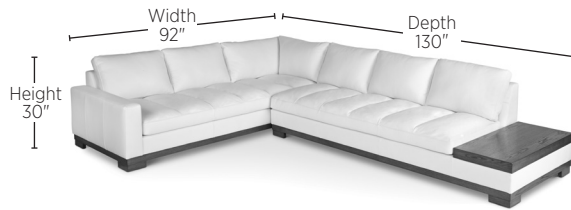

LATITUDE

EST. 1959
ELITE
LEATHER
COMPANY

LATITUDE™

Arm Height: 20"
 Seat Height: 17"
 Seat Depth: 23"

20016LS-79DF
 20016AR75BTD
 (As shown.)

20016AL52BTD
 20016RS-79DF

20016AR75BTD
 20016LS-54DF

20016AL75BTD
 20016-CRDF
 20016AR75BTD

20016AR-50DF
 20016LS-54DF

20016AL-75DF
 20016RS-79DF

20016-79DF
 Sofa
 H: 30 D: 38 W: 91

20016AL75BTD
 Table Left Sofa
 H: 30 D: 38 W: 92

20016AR75BTD
 Table Right Sofa
 H: 30 D: 38 W: 92

20016AL52BTD
 Table Left Loveseat
 H: 30 D: 38 W: 69

20016AR52BTD
 Table Right Loveseat
 H: 30 D: 38 W: 69

20016AL-75DF
 Arm Left Sofa
 H: 30 D: 38 W: 81

20016AR-75DF
 Arm Right Sofa
 H: 30 D: 38 W: 81

20016AL-50DF
 Arm Left Loveseat
 H: 30 D: 38 W: 56

20016AR-50DF
 Arm Right Loveseat
 H: 30 D: 38 W: 56

20016-CRDF
 Corner
 H: 30 D: 38 W: 38

20016A-50DF
 Armless Loveseat
 H: 30 D: 38 W: 51

20016A-25DF
 Armless Chair
 H: 30 D: 38 W: 26

20016LS-79DF
 Arm Left Right Return
 Back Sofa Size
 H: 30 D: 38 W: 92